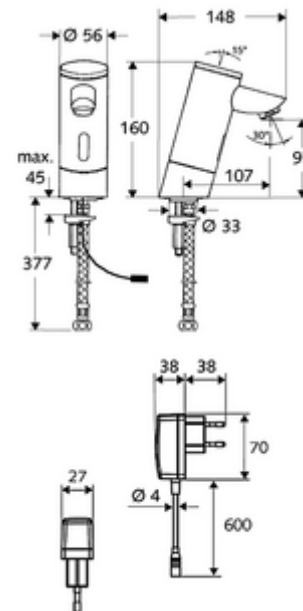

### Kiszerezés tartalma

- Infravörös szenzorral ellátott keverőfejes csaptelep
  - Perlátor
  - Infravörös szenzoros elektronika, programozható
  - 6 V-os mágnesszelep előszűrővel
- Villásdugós hálózati egység 9 VDC, 100 - 240 VAC, 50 - 60 Hz
- Clean-Fix S G 3/8 bm x 380 mm-es flexibilis csatlakozótömlő, előszűrővel
- Rögzítő alkatrészek mosdó felszereléshez

### Szállítási adatok

- súly: 2,58 kg/Darab
- csomagolási egység: 1

**Ajánlott alkatrészek**

SSC Bluetooth®-Modul

Cikkszám.: 00 916 00 99

COMFORT szabályozható sarokszelep szűrővel

Cikkszám.: 05 430 06 99

Hosszabbítókábel, 1,5 m