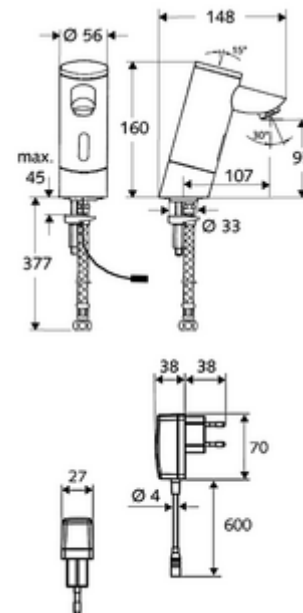

Kiszerezés tartalma

- Infravörös szenzorral ellátott keverőfejes csaptelep
 - Perlátor
 - Infravörös szenzoros elektronika, programozható
 - 6 V-os mágnesszelep előszűrővel
- Villásdugós hálózati egység 9 VDC, 100 - 240 VAC, 50 - 60 Hz
- Clean-Fix S G 3/8 bm x 380 mm-es flexibilis csatlakozótömlő, előszűrővel
- Rögzítő alkatrészek mosdó felszereléshez

Szállítási adatok

- súly: 2,58 kg/Darab
- csomagolási egység: 1

Ajánlott alkatrészek

SSC Bluetooth®-Modul

Cikkszám.: 00 916 00 99

COMFORT szabályozható sarokszelep szűrővel

Cikkszám.: 05 430 06 99

Hosszabbítókábel, 1,5 m