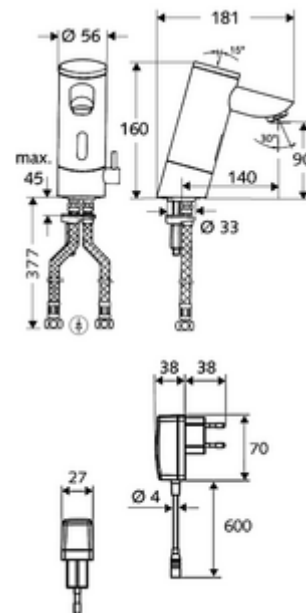

cikkszám: 01 211 06 99

PURIS E elektronikus mosdócsaptelep HD-M - magas nyomás-kevert víz

Infravörös szenzor által vezérelt. Hálózati működtetés (villásdugós hálózati egység). A SCHELL vízmenedzsment rendszerrel történő hálózatba kapcsoláshoz alkalmas. SCHELL Single Control SSC rendszeren keresztül paraméterezhető. 140 mm-es meghosszabbított kifolyócsővel.

Kiszerezés tartalma

- Infravörös szenzorral ellátott keverőfejes csaptelep
 - Perlátor
 - Hőmérsékletszabályzó
 - Infravörös szenzoros elektronika, programozható
 - 6 V-os mágnesszelep előszűrővel
- Villásdugós hálózati egység 9 VDC, 100 - 240 VAC, 50 - 60 Hz
- 2 Clean-Fix S G 3/8 bm x 380 mm-es flexibilis csatlakozótömlő beépített visszafolyásgátlóval (RV, EN 1717: EB) és előszűrővel
- Rögzítő alkatrészek mosdó felszereléshez

Szállítási adatok

- súly: 2,66 kg/Darab
- csomagolási egység: 1

Ajánlott alkatrészek

SSC Bluetooth®-Modul

Cikkszám.: 00 916 00 99

Nyomáskiegyenlítő szelep, PBV

Cikkszám.: 06 558 12 99

COMFORT szabályozható sarokszelep szűrővel