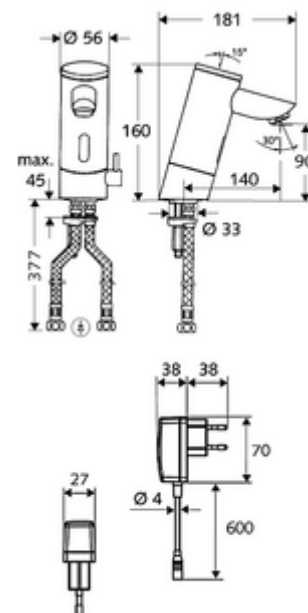

### Kiszerezés tartalma

- Infravörös szenzorral ellátott keverőfejes csaptelep
  - Perlátor
  - Hőmérsékletszabályzó
  - Infravörös szenzoros elektronika, programozható
  - 6 V-os mágnesszelep előszűrővel
- Villásdugós hálózati egység 9 VDC, 100 - 240 VAC, 50 - 60 Hz
- 2 Clean-Fix S G 3/8 bm x 380 mm-es flexibilis csatlakozótömlő beépített visszafolyásgátlóval (RV, EN 1717: EB) és előszűrővel
- Rögzítő alkatrészek mosdó felszereléshez

### Szállítási adatok

- súly: 2,66 kg/Darab
- csomagolási egység: 1