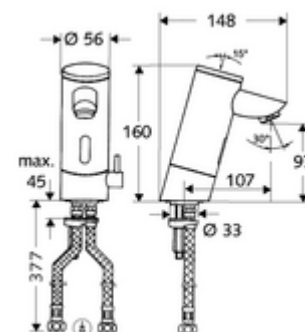

Kiszerezés tartalma

- Infravörös szenzorral ellátott keverőfejes csaptelep
 - Perlátor
 - 6 V-os elemtartó (beépített)
 - Hőmérsékletszabályzó
 - Infravörös szenzoros elektronika, programozható
 - 6 V-os mágnesszelep előszűrővel
- 4x AAA 1,5 V-os alkáli elem
- 2 Clean-Fix S G 3/8 bm x 380 mm-es flexibilis csatlakozótömlő beépített visszafolyásgátlóval (RV, EN 1717: EB) és előszűrővel
- Rögzítő alkatrészek mosdó felszereléshez

Szállítási adatok

- súly: 2,36 kg/Darab
- csomagolási egység: 1

Ajánlott alkatrészek

SSC Bluetooth®-Modul

Cikkszám.: 00 916 00 99

Cikkszám.: 06 558 12 99

COMFORT szabályozható sarokszelep szűrővel

Cikkszám.: 05 430 06 99