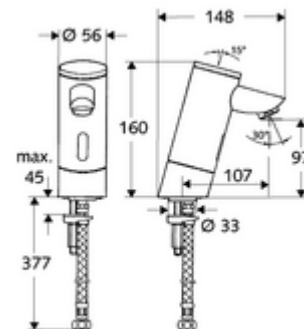

Kiszerezés tartalma

- Infravörös szenzorral ellátott keverőfejes csaptelep
 - Perlátor
 - 6 V-os elemtartó (beépített)
 - Infravörös szenzoros elektronika, programozható
 - 6 V-os mágnesszelep előszűrővel
- 4x AAA 1,5 V-os alkáli elem
- Clean-Fix S G 3/8 bm x 380 mm-es flexibilis csatlakozótömlő, előszűrővel
- Rögzítő alkatrészek mosdó felszereléshez

Műszaki adatok

- Állíthatóság az SWS/ SSC rendszereken keresztül
 - Szenzor hatótávolsága (rövid / közepes / hosszú)
 - Programozás a szenzorablakon keresztül (ki / be)
 - Max. működési idő (1 - 360 mp)
 - Utólagos működési idő (0,6 - 60 mp)
 - Pangó víz elleni öblítés (ki / 5 - 600 mp, 1 - 240 óránként az utolsó öblítés után / 1 - 240 óránként)
 - Folyamatos öblítés termikus fertőtlenítéshez, forrázás elleni védelemmel (ki / 15 - 600 mp)
 - Tartós átfolyás (ki / 15 - 600 mp)
 - Energiatakarékos üzemmód (ki / 1 - 254 óránként az utolsó használat után)
 - Takarítás stop (ki / 60 - 360 mp)
- Állíthatóság közelítő reflexszel
 - Szenzor hatótávolsága (rövid / közepes / hosszú)
 - Pangó víz elleni öblítés (ki / 30 mp, 24 óránként az utolsó öblítés után / 24 óránként)
 - Folyamatos öblítés termikus fertőtlenítéshez, forrázás elleni védelemmel (ki / 300 mp / 120 mp)
 - Takarítás stop (ki / 60 mp)
- átfolyási mennyiség, nyomástól független, max.: 5 l/min
- víznyomás: 1,0 - 5,0 bar
- max. nyugalmi nyomás: 8 bar
- Max. üzemi hőmérséklet: 70 °C (80 °C termikus fertőtlenítéshez)
- Csatlakozás: menet: 3/8 bm
- Alapanyag: Ház Sárgaréz, az ivóvízről szóló német rendeletnek megfelelően
- Felület: Króm
- Tanúsítványok: P-IX 9523-I, WRAS kérvényezve
- zajosztály: I

Szállítási adatok

- súly: 2,38 kg/Darab
- csomagolási egység: 1

Ajánlott alkatrészek

SSC Bluetooth®-Modul

Cikkszám.: 00 916 00 99

COMFORT szabályozható sarokszelep szűrővel

Cikkszám.: 05 430 06 99

egy jegyzet