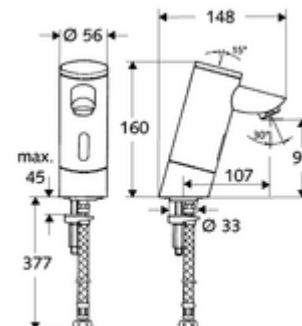

Kiszerezés tartalma

- Infravörös szenzorral ellátott keverőfejes csaptelep
 - Perlátor
 - 6 V-os elemtartó (beépített)
 - Infravörös szenzoros elektronika, programozható
 - 6 V-os mágnesszelep előszűrővel
- 4x AAA 1,5 V-os alkáli elem
- Clean-Fix S G 3/8 bm x 380 mm-es flexibilis csatlakozótömlő, előszűrővel
- Rögzítő alkatrészek mosdó felszereléshez

Műszaki adatok

- Állíthatóság az SWS/ SSC rendszereken keresztül
 - Szenzor hatótávolsága (rövid / közepes / hosszú)
 - Programozás a szenzorablakon keresztül (ki / be)
 - Max. működési idő (1 - 360 mp)
 - Utólagos működési idő (0,6 - 60 mp)
 - Pangó víz elleni öblítés (ki / 5 - 600 mp, 1 - 240 óránként az utolsó öblítés után / 1 - 240 óránként)
 - Folyamatos öblítés termikus fertőtlenítéshez, forrázás elleni védelemmel (ki / 15 - 600 mp)
 - Tartós átfolyás (ki / 15 - 600 mp)
 - Energiatakarékos üzemmód (ki / 1 - 254 óránként az utolsó használat után)
 - Takarítás stop (ki / 60 - 360 mp)
- Állíthatóság közelítő reflexszel
 - Szenzor hatótávolsága (rövid / közepes / hosszú)
 - Pangó víz elleni öblítés (ki / 30 mp, 24 óránként az utolsó öblítés után / 24 óránként)
 - Folyamatos öblítés termikus fertőtlenítéshez, forrázás elleni védelemmel (ki / 300 mp / 120 mp)
 - Takarítás stop (ki / 60 mp)
- átfolyási mennyiség, nyomástól független, max.: 5 l/min
- víznyomás: 1,0 - 5,0 bar
- max. nyugalmi nyomás: 8 bar
- Max. üzemi hőmérséklet: 70 °C (80 °C termikus fertőtlenítéshez)
- Csatlakozás: menet: 3/8 bm
- Alapanyag: Ház Sárgaréz, az ivóvízről szóló német rendeletnek megfelelően
- Felület: Króm
- Tanúsítványok: P-IX 9523-I, WRAS kérvényezve
- zajosztály: I

Szállítási adatok

- súly: 2,38 kg/Darab
- csomagolási egység: 1

Ajánlott alkatrészek

SSC Bluetooth®-Modul

Cikkszám.: 00 916 00 99

COMFORT szabályozható sarokszelep szűrővel

Cikkszám.: 05 430 06 99

egy jegyzet