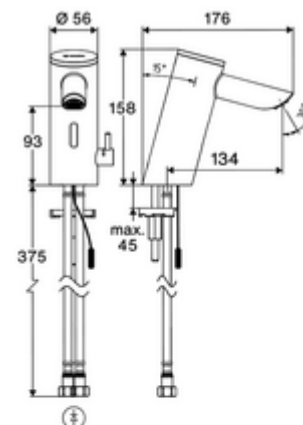

### Kiszerezés tartalma

- Time-of-Flight-érezékelős álló csaptelep
  - Süllyesztett perlátor (lopásbiztos)
  - 6 V-os axiális mágnesszelep előszűrővel
  - Time-of-Flight-érezékelős elektronika (ToF) automatikus érzékelőterület állítással
  - Csatlakozókábel 220 mm, 3-pólusú villásdugóval, IP 65 védelmi osztály
- Villásdugós hálózati egység 9 VDC, 100 - 240 VAC, 50 - 60 Hz
- 2 Clean-Fix S G 3/8 bm x 410 mm-es flexibilis csatlakozótömlő beépített visszafolyásgátlóval (RV, EN 1717: EB) és előszűrővel
- Rögzítő alkatrészek mosdó felszereléshez

### Szállítási adatok

- súly: 1,66 kg/Darab
- csomagolási egység: 1