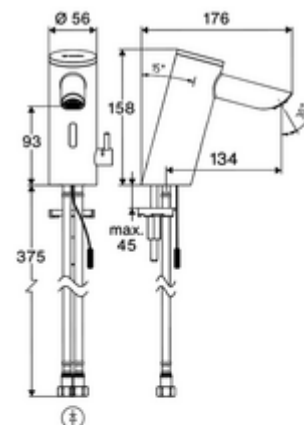

cikkszám: 00 291 06 99

PURIS E² elektronikus mosdócsaptelep HD-M - magas nyomás-kevert víz

Érintés nélküli, érzékelős szerelvény innovatív ToF-technológiával. Érzéketlen a tükröződő anyagokkal szemben mint pl. tükörök, védőmellények, stb. Beépített Bluetooth®-interfészsel. SCHELL App-on keresztül parametizálható. A SCHELL vízmenedzsmment rendszerrel történő hálózatra kapcsoláshoz alkalmas. Hálózati működtetés (villásdugós hálózati egység). Hosszabbított, 134 mm-es kifolyóval.

Kiszerezés tartalma

- Time-of-Flight-érezékelős álló csaptelep
 - Süllyesztett perlátor (lopásbiztos)
 - 6 V-os axiális mágnesszelep előszűrővel
 - Time-of-Flight-érezékelős elektronika (ToF) automatikus érzékelőterület állítással
 - Csatlakozókábel 220 mm, 3-pólusú villásdugóval, IP 65 védelmi osztály
- Villásdugós hálózati egység 9 VDC, 100 - 240 VAC, 50 - 60 Hz
- 2 Clean-Fix S G 3/8 bm x 410 mm-es flexibilis csatlakozótömlő beépített visszafolyásgátlóval (RV, EN 1717: EB) és előszűrővel
- Rögzítő alkatrészek mosdó felszereléshez

Szállítási adatok

- súly: 1,66 kg/Darab
- csomagolási egység: 1

Ajánlott alkatrészek

Sarokszelep termosztát	Cikkszám.: 09 414 06 99
COMFORT szabályozható sarokszelep szűrővel	Cikkszám.: 05 430 06 99
OPEN mosdó lefolyószelep	Cikkszám.: 02 002 06 99 vagy

PUSH OPEN mosdó lefolyószelep
Hálózati működtetésű szerelvényekhez
Hosszabbítókábel, 1,5 m
Hosszabbítókábel, 3 m

Cikkszám.: 02 000 06 99 vagy

Cikkszám.: 51 010 00 99 vagy

Cikkszám.: 51 023 00 99 vagy

egy jegyzet