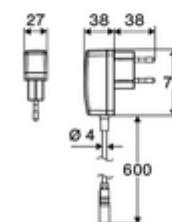

Kiszerezés tartalma

- Time-of-Flight-érezékelős álló csaptelep
 - Süllyesztett perlátor (lopásbiztos)
 - 6 V-os axiális mágnesszelep előszűrővel
 - Time-of-Flight-érezékelős elektronika (ToF) automatikus érzékelőterület állítással
 - Csatlakozókábel 220 mm, 3-pólusú villásdugóval, IP 65 védelmi osztály
- Villásdugós hálózati egység 9 VDC, 100 - 240 VAC, 50 - 60 Hz
- 2 Clean-Fix S G 3/8 bm x 410 mm-es flexibilis csatlakozótömlő beépített visszafolyásgátlóval (RV, EN 1717: EB) és előszűrővel
- Rögzítő alkatrészek mosdó felszereléshez

Szállítási adatok

- súly: 1,66 kg/Darab
- csomagolási egység: 1

Ajánlott alkatrészek

COMFORT szabályozható sarokszelep szűrővel
OPEN mosdó lefolyószelep

Cikkszám.: 09 414 06 99

Cikkszám.: 05 430 06 99

Cikkszám.: 02 002 06 99 vagy