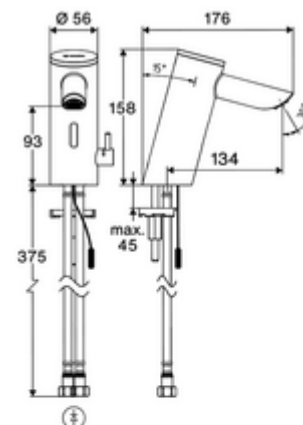

cikkszám: 00 291 06 99

PURIS E² elektronikus mosdócsaptelep HD-M - magas nyomás-kevert víz

Érintés nélküli, érzékelős szerelvény innovatív ToF-technológiával. Érzéketlen a tükröződő anyagokkal szemben mint pl. tükrök, védőmellények, stb. Beépített Bluetooth®-interfészsel. SCHELL App-on keresztül parametizálható. A SCHELL vízmenedzsment rendszerrel történő hálózatra kapcsoláshoz alkalmas. Hálózati működtetés (villásdugós hálózati egység). Hosszabbított, 134 mm-es kifolyóval.

Kiszerezés tartalma

- Time-of-Flight-érezékelős álló csaptelep
 - Süllyesztett perlátor (lopásbiztos)
 - 6 V-os axiális mágnesszelep előszűrővel
 - Time-of-Flight-érezékelős elektronika (ToF) automatikus érzékelőterület állítással
 - Csatlakozókábel 220 mm, 3-pólusú villásdugóval, IP 65 védelmi osztály
- Villásdugós hálózati egység 9 VDC, 100 - 240 VAC, 50 - 60 Hz
- 2 Clean-Fix S G 3/8 bm x 410 mm-es flexibilis csatlakozótömlő beépített visszafolyásgátlóval (RV, EN 1717: EB) és előszűrővel
- Rögzítő alkatrészek mosdó felszereléshez

Szállítási adatok

- súly: 1,66 kg/Darab
- csomagolási egység: 1

Ajánlott alkatrészek

COMFORT szabályozható sarokszelep szűrővel
OPEN mosdó lefolyószelep

Cikkszám.: 09 414 06 99

Cikkszám.: 05 430 06 99

Cikkszám.: 02 002 06 99 vagy

PUSH OPEN mosdó lefolyószelep
Hálózati működtetésű szerelvényekhez
Hosszabbítókábel, 1,5 m
Hosszabbítókábel, 3 m

Cikkszám.: 02 000 06 99 vagy

Cikkszám.: 51 010 00 99 vagy

Cikkszám.: 51 023 00 99 vagy

egy jegyzet