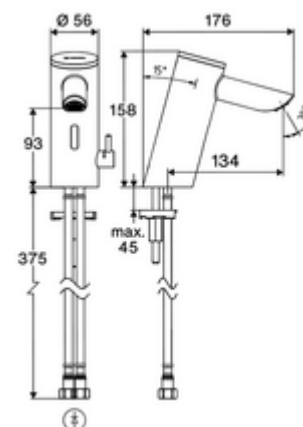

cikkszám: 00 290 06 99

PURIS E² elektronikus mosdócsaptelep HD-M - magas nyomás-kevert víz

Érintés nélküli, érzékelős szerelvény innovatív ToF-technológiával. Érzéketlen a tükröződő anyagokkal szemben mint pl. tükrök, védőmellények, stb. Beépített Bluetooth®-interfészsel. SCHELL App-on keresztül parametizálható. A SCHELL vízmenedzsmment rendszerrel történő hálózatra kapcsoláshoz alkalmas. Elemes működtetés. Hosszabbított, 134 mm-es kifolyóval.

Kiszerezés tartalma

- Time-of-Flight-érezékelős álló csaptelep
 - Süllyesztett perlátor (lopásbiztos)
 - 6 V-os axiális mágnesszelep előszűrővel
 - Time-of-Flight-érezékelős elektronika (ToF) automatikus érzékelőterület állítással
 - Csatlakozókábel 220 mm, 3-pólusú villásdugóval, IP 65 védelmi osztály
- 6 V-os elemtartó (beépített)
- 4x AAA 1,5 V-os alkáli elem
- 2 Clean-Fix S G 3/8 bm x 410 mm-es flexibilis csatlakozótömlő beépített visszafolyásgátlóval (RV, EN 1717: EB) és előszűrővel
- Rögzítő alkatrészek mosdó felszereléshez

Szállítási adatok

- súly: 1,60 kg/Darab
- csomagolási egység: 1

Ajánlott alkatrészek

Sarokszelep termosztát

Cikkszám.: 09 414 06 99

COMFORT szabályozható sarokszelep szűrővel

Cikkszám.: 05 430 06 99

OPEN mosdó lefolyószelep

Cikkszám.: 02 002 06 99 vagy

PUSH OPEN mosdó lefolyószelep

Cikkszám.: 02 000 06 99 vagy

Hálózati működtetésű szerelvényekhez

Hosszabbítókábel, 1,5 m

Cikkszám.: 51 010 00 99 vagy

Hosszabbítókábel, 3 m

Cikkszám.: 51 023 00 99 vagy