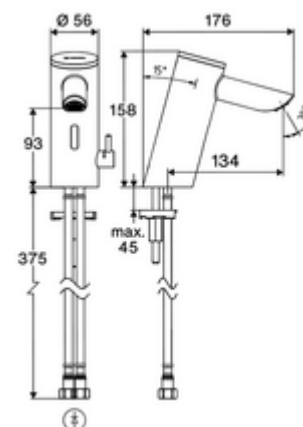

cikkszám: 00 290 06 99

PURIS E² elektronikus mosdócsaptelep HD-M - magas nyomás-kevert víz

Érintés nélküli, érzékelős szerelvény innovatív ToF-technológiával. Érzéketlen a tükröződő anyagokkal szemben mint pl. tükrök, védőmellények, stb. Beépített Bluetooth®-interfészsel. SCHELL App-on keresztül parametizálható. A SCHELL vízmenedzsment rendszerrel történő hálózatba kapcsoláshoz alkalmas. Elemes működtetés. Hosszabbított, 134 mm-es kifolyóval.

Kiszerezés tartalma

- Time-of-Flight-érezékelős álló csaptelep
 - Süllyesztett perlátor (lopásbiztos)
 - 6 V-os axiális mágnesszelep előszűrővel
 - Time-of-Flight-érezékelős elektronika (ToF) automatikus érzékelőterület állítással
 - Csatlakozókábel 220 mm, 3-pólusú villásdugóval, IP 65 védelmi osztály
- 6 V-os elemtartó (beépített)
- 4x AAA 1,5 V-os alkáli elem
- 2 Clean-Fix S G 3/8 bm x 410 mm-es flexibilis csatlakozótömlő beépített visszafolyásgátlóval (RV, EN 1717: EB) és előszűrővel
- Rögzítő alkatrészek mosdó felszereléshez

Szállítási adatok

- súly: 1,60 kg/Darab
- csomagolási egység: 1

Ajánlott alkatrészek

Sarokszelep termosztát

Cikkszám.: 09 414 06 99

COMFORT szabályozható sarokszelep szűrővel

Cikkszám.: 05 430 06 99

OPEN mosdó lefolyószelep

Cikkszám.: 02 002 06 99 vagy

PUSH OPEN mosdó lefolyószelep

Cikkszám.: 02 000 06 99 vagy

Hálózati működtetésű szerelvényekhez

Hosszabbítókábel, 1,5 m

Cikkszám.: 51 010 00 99 vagy

Hosszabbítókábel, 3 m

Cikkszám.: 51 023 00 99 vagy