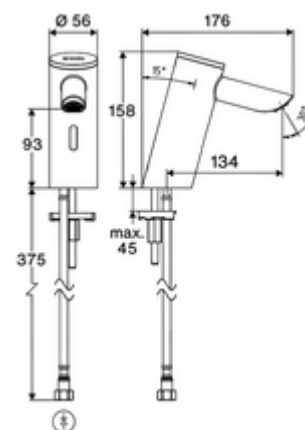

### Kiszerezés tartalma

- Time-of-Flight-érezékelős álló csaptelep
  - Süllyesztett perlátor (lopásbiztos)
  - 6 V-os axiális mágnesszelep előszűrővel
  - Time-of-Flight-érezékelős elektronika (ToF) automatikus érzékelőterület állítással
  - Csatlakozókábel 220 mm, 3-pólusú villásdugóval, IP 65 védelmi osztály
- 6 V-os elemtartó (beépített)
- 4x AAA 1,5 V-os alkáli elem
- Clean-Fix S G 3/8 bm x 410 mm-es flexibilis csatlakozótömlő, beépített visszafolyásgátlóval (RV, EN 1717: EB) és előszűrővel
- Rögzítő alkatrészek mosdó felszereléshez

### Szállítási adatok

- súly: 1,54 kg/Darab
- csomagolási egység: 1