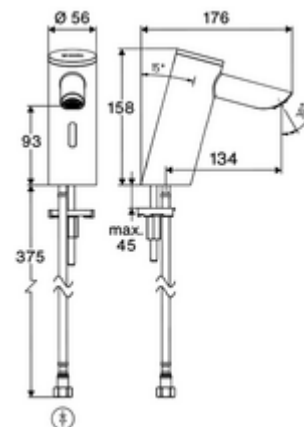

cikkszám: 00 289 06 99

PURIS E² elektronikus mosdócsaptelep HD-K - magas nyomás-hideg víz / előkevert víz

Érintés nélküli, érzékelős szerelvény innovatív ToF-technológiával. Érzéketlen a tükröződő anyagokkal szemben mint pl. tükrök, védőmellények, stb. Beépített Bluetooth®-interfészsel. SCHELL App-on keresztül parametizálható. A SCHELL vízmenedzsment rendszerrel történő hálózatba kapcsoláshoz alkalmas. Elemes működtetés. Hosszabbított, 134 mm-es kifolyóval.

Kiszerezés tartalma

- Time-of-Flight-érzékelős álló csaptelep
 - Süllyesztett perlátor (lopásbiztos)
 - 6 V-os axiális mágnesszelep előszűrővel
 - Time-of-Flight-érzékelős elektronika (ToF) automatikus érzékelőterület állítással
 - Csatlakozókábel 220 mm, 3-pólusú villásdugóval, IP 65 védelmi osztály
- 6 V-os elemtartó (beépített)
- 4x AAA 1,5 V-os alkáli elem
- Clean-Fix S G 3/8 bm x 410 mm-es flexibilis csatlakozótömlő, beépített visszafolyásgátlóval (RV, EN 1717: EB) és előszűrővel
- Rögzítő alkatrészek mosdó felszereléshez

Szállítási adatok

- súly: 1,54 kg/Darab
- csomagolási egység: 1

Ajánlott alkatrészek

COMFORT szabályozható sarokszelep szűrővel
OPEN mosdó lefolyószelep

Cikkszám.: 05 430 06 99

Cikkszám.: 02 002 06 99 vagy

PUSH OPEN mosdó lefolyószelep

Cikkszám.: 02 000 06 99 vagy

egy jegyzet

- Vorherige Elektronische Waschtisch-Armatur PURIS E 01 225 06 99 voraussichtlich noch bis II. Quartal 2025 lieferbar.