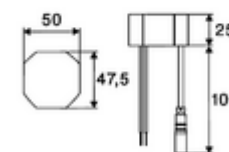

Kiszerezés tartalma

- Time-of-Flight-érezékelős álló csaptelep
 - Süllyesztett perlátor (lopásbiztos)
 - 6 V-os axiális mágnesszelep előszűrővel
 - Time-of-Flight-érezékelős elektronika (ToF) automatikus érzékelőterület állítással
 - Csatlakozókábel 220 mm, 3-pólusú villásdugóval, IP 65 védelmi osztály
- Falsík alatti hálózati egység 9 VDC, 100 - 240 VAC, 50 - 60 Hz
- 2 Clean-Fix S G 3/8 bm x 410 mm-es flexibilis csatlakozótömlő beépített visszafolyásgátlóval (RV, EN 1717: EB) és előszűrővel
- Rögzítő alkatrészek mosdó felszereléshez