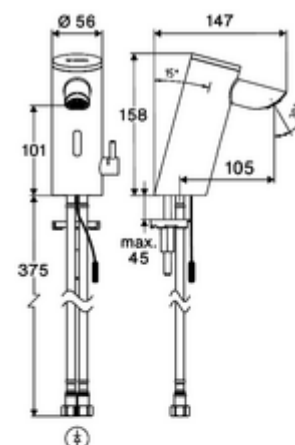

Kiszerezés tartalma

- Time-of-Flight-érezékelős álló csaptelep
 - Süllyesztett perlátor (lopásbiztos)
 - 6 V-os axiális mágnesszelep előszűrővel
 - Time-of-Flight-érezékelős elektronika (ToF) automatikus érzékelőterület állítással
 - Csatlakozókábel 220 mm, 3-pólusú villásdugóval, IP 65 védelmi osztály
- Falsík alatti hálózati egység 9 VDC, 100 - 240 VAC, 50 - 60 Hz
- 2 Clean-Fix S G 3/8 bm x 410 mm-es flexibilis csatlakozótömlő beépített visszafolyásgátlóval (RV, EN 1717: EB) és előszűrővel
- Rögzítő alkatrészek mosdó felszereléshez

Szállítási adatok

- súly: 1,62 kg/Darab
- csomagolási egység: 1

Ajánlott alkatrészek

Sarokszelep termosztát	Cikkszám.: 09 414 06 99
COMFORT szabályozható sarokszelep szűrővel	Cikkszám.: 05 430 06 99
OPEN mosdó lefolyószelep	Cikkszám.: 02 002 06 99 vagy

PUSH OPEN mosdó lefolyószelep
Hálózati működtetésű szerelvényekhez
Hosszabbítókábel, 1,5 m
Hosszabbítókábel, 3 m

Cikkszám.: 02 000 06 99 vagy

Cikkszám.: 51 010 00 99 vagy

Cikkszám.: 51 023 00 99 vagy

egy jegyzet