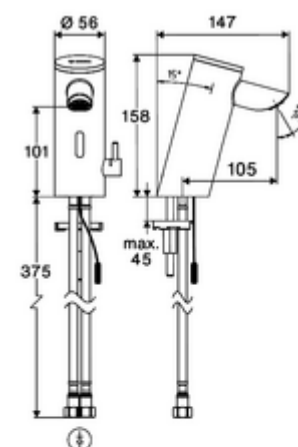

Kiszerezés tartalma

- Time-of-Flight-érezékelős álló csaptelep
 - Süllyesztett perlátor (lopásbiztos)
 - 6 V-os axiális mágnesszelep előszűrővel
 - Time-of-Flight-érezékelős elektronika (ToF) automatikus érzékelőterület állítással
 - Csatlakozókábel 220 mm, 3-pólusú villásdugóval, IP 65 védelmi osztály
- Villásdugós hálózati egység 9 VDC, 100 - 240 VAC, 50 - 60 Hz
- 2 Clean-Fix S G 3/8 bm x 410 mm-es flexibilis csatlakozótömlő beépített visszafolyásgátlóval (RV, EN 1717: EB) és előszűrővel
- Rögzítő alkatrészek mosdó felszereléshez

Szállítási adatok

- súly: 1,60 kg/Darab
- csomagolási egység: 1

Ajánlott alkatrészek

Sarokszelep termosztát	Cikkszám.: 09 414 06 99
COMFORT szabályozható sarokszelep szűrővel	Cikkszám.: 05 430 06 99
OPEN mosdó lefolyószelep	Cikkszám.: 02 002 06 99 vagy

PUSH OPEN mosdó lefolyószelep
Hálózati működtetésű szerelvényekhez
Hosszabbítókábel, 1,5 m
Hosszabbítókábel, 3 m

Cikkszám.: 02 000 06 99 vagy

Cikkszám.: 51 010 00 99 vagy

Cikkszám.: 51 023 00 99 vagy

egy jegyzet