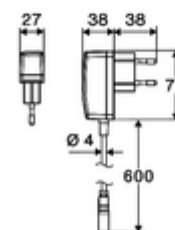

Kiszerezés tartalma

- Time-of-Flight-érezékelős álló csaptelep
 - Süllyesztett perlátor (lopásbiztos)
 - 6 V-os axiális mágnesszelep előszűrővel
 - Time-of-Flight-érezékelős elektronika (ToF) automatikus érzékelőterület állítással
 - Csatlakozókábel 220 mm, 3-pólusú villásdugóval, IP 65 védelmi osztály
- Villásdugós hálózati egység 9 VDC, 100 - 240 VAC, 50 - 60 Hz
- 2 Clean-Fix S G 3/8 bm x 410 mm-es flexibilis csatlakozótömlő beépített visszafolyásgátlóval (RV, EN 1717: EB) és előszűrővel
- Rögzítő alkatrészek mosdó felszereléshez