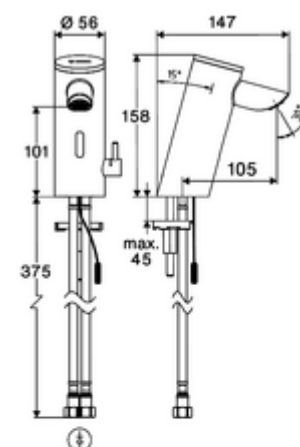

Kiszerezés tartalma

- Time-of-Flight-érezékelős álló csaptelep
 - Süllyesztett perlátor (lopásbiztos)
 - 6 V-os axiális mágnesszelep előszűrővel
 - Time-of-Flight-érezékelős elektronika (ToF) automatikus érzékelőterület állítással
 - Csatlakozókábel 220 mm, 3-pólusú villásdugóval, IP 65 védelmi osztály
- Villásdugós hálózati egység 9 VDC, 100 - 240 VAC, 50 - 60 Hz
- 2 Clean-Fix S G 3/8 bm x 410 mm-es flexibilis csatlakozótömlő beépített visszafolyásgátlóval (RV, EN 1717: EB) és előszűrővel
- Rögzítő alkatrészek mosdó felszereléshez

Szállítási adatok

- súly: 1,60 kg/Darab
- csomagolási egység: 1

Ajánlott alkatrészek

Sarokszelep termosztát	Cikkszám.: 09 414 06 99
COMFORT szabályozható sarokszelep szűrővel	Cikkszám.: 05 430 06 99
OPEN mosdó lefolyószelep	Cikkszám.: 02 002 06 99 vagy

PUSH OPEN mosdó lefolyószelep
Hálózati működtetésű szerelvényekhez
Hosszabbítókábel, 1,5 m
Hosszabbítókábel, 3 m

Cikkszám.: 02 000 06 99 vagy

Cikkszám.: 51 010 00 99 vagy

Cikkszám.: 51 023 00 99 vagy

egy jegyzet