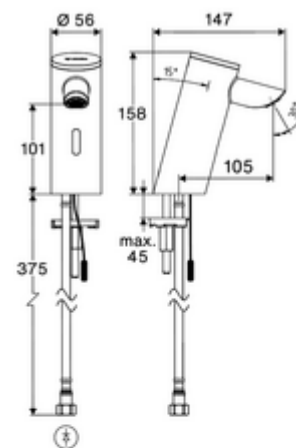

### Kiszerezés tartalma

- Time-of-Flight-érezékelős álló csaptelep
  - Süllyesztett perlátor (lopásbiztos)
  - 6 V-os axiális mágnesszelep előszűrővel
  - Time-of-Flight-érezékelős elektronika (ToF) automatikus érzékelőterület állítással
  - Csatlakozókábel 220 mm, 3-pólusú villásdugóval, IP 65 védelmi osztály
- Falsík alatti hálózati egység 9 VDC, 100 - 240 VAC, 50 - 60 Hz
- Clean-Fix S G 3/8 bm x 410 mm-es flexibilis csatlakozótömlő, beépített visszafolyásgátlóval (RV, EN 1717: EB) és előszűrővel
- Rögzítő alkatrészek mosdó felszereléshez

### Szállítási adatok

- súly: 1,52 kg/Darab
- csomagolási egység: 1