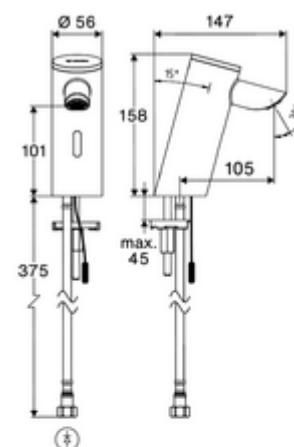

Kiszerezés tartalma

- Time-of-Flight-érezékelős álló csaptelep
 - Süllyesztett perlátor (lopásbiztos)
 - 6 V-os axiális mágnesszelep előszűrővel
 - Time-of-Flight-érezékelős elektronika (ToF) automatikus érzékelőterület állítással
 - Csatlakozókábel 220 mm, 3-pólusú villásdugóval, IP 65 védelmi osztály
- Falsík alatti hálózati egység 9 VDC, 100 - 240 VAC, 50 - 60 Hz
- Clean-Fix S G 3/8 bm x 410 mm-es flexibilis csatlakozótömlő, beépített visszafolyásgátlóval (RV, EN 1717: EB) és előszűrővel
- Rögzítő alkatrészek mosdó felszereléshez

Szállítási adatok

- súly: 1,52 kg/Darab
- csomagolási egység: 1

Ajánlott alkatrészek

COMFORT szabályozható sarokszelep szűrővel	Cikkszám.: 05 430 06 99
OPEN mosdó lefolyószelep	Cikkszám.: 02 002 06 99 vagy
PUSH OPEN mosdó lefolyószelep	Cikkszám.: 02 000 06 99 vagy