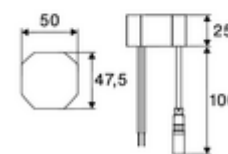

cikkszám: 00 284 06 99

PURIS E² elektronikus mosdócsaptelep HD-K - magas nyomás-hideg víz / előkevert víz

Érintés nélküli, érzékelős szerelvény innovatív ToF-technológiával. Érzéketlen a tükröződő anyagokkal szemben mint pl. tükrök, védőmellények, stb. Beépített Bluetooth®-interfészsel. SCHELL App-on keresztül parametizálható. A SCHELL vízmenedzsmment rendszerrel történő hálózatba kapcsoláshoz alkalmas. Hálózati működtetés (falsík alatti hálózati egység).

Kiszerezés tartalma

- Time-of-Flight-érezékelős álló csaptelep
  - Süllyesztett perlátor (lopásbiztos)
  - 6 V-os axiális mágnesszelep előszűrővel
  - Time-of-Flight-érezékelős elektronika (ToF) automatikus érzékelőterület állítással
  - Csatlakozókábel 220 mm, 3-pólusú villásdugóval, IP 65 védelmi osztály
- Falsík alatti hálózati egység 9 VDC, 100 - 240 VAC, 50 - 60 Hz
- Clean-Fix S G 3/8 bm x 410 mm-es flexibilis csatlakozótömlő, beépített visszafolyásgátlóval (RV, EN 1717: EB) és előszűrővel
- Rögzítő alkatrészek mosdó felszereléshez

Műszaki adatok

- Állíthatóság a SCHELL alkalmazáson keresztül
  - Gyors parametizálás az előre beállított üzemmódokon keresztül (energiatakarékos / víztakarékos / komfort)
  - Egyéni beállítások professzionális üzemmódban (érezékelő-hatótávolság, érezékelő-mérésintervallum, személyfelismerés, max. működési idő, utólagos működési idő)
  - Tartós öblítés a termikus fertőtlenítéshez, aktiválás App-on keresztül (3 - 10 min)
  - Takarítási stop, aktiválás App-on vagy keresztül vagy kézközelítéssel (ki / 60 - 360 s)
- átfolyási mennyiség, nyomástól független, max.: 5 l/min
- víznyomás: 1,0 - 5,0 bar
- max. nyugalmi nyomás: 8 bar
- Max. üzemi hőmérséklet: 70 °C (80 °C termikus fertőtlenítéshez)
- Csatlakozás: menet: 3/8 bm
- Alapanyag: Ház Sárgaréz
- Felület: Króm
- Tanúsítványok: PA-IX 10332/IO, DVGW kérvényezve
- zajosztály: I
- átfolyási mennyiségi osztály: O

Szállítási adatok

- súly: 1,52 kg/Darab
- csomagolási egység: 1

Ajánlott alkatrészek

COMFORT szabályozható sarokszelep szűrővel
OPEN mosdó lefolyószelep
PUSH OPEN mosdó lefolyószelep

Cikkszám.: 05 430 06 99
Cikkszám.: 02 002 06 99 vagy
Cikkszám.: 02 000 06 99 vagy