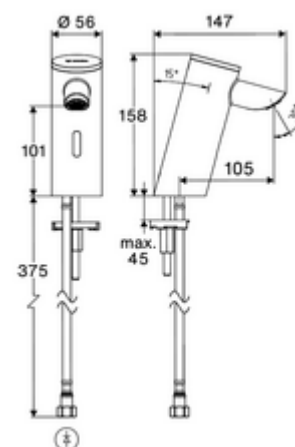

### Kiszerezés tartalma

- Time-of-Flight-érezékelős álló csaptelep
  - Süllyesztett perlátor (lopásbiztos)
  - 6 V-os axiális mágnesszelep előszűrővel
  - Time-of-Flight-érezékelős elektronika (ToF) automatikus érzékelőterület állítással
  - Csatlakozókábel 220 mm, 3-pólusú villásdugóval, IP 65 védelmi osztály
- 6 V-os elemtartó (beépített)
- 4x AAA 1,5 V-os alkáli elem
- Clean-Fix S G 3/8 bm x 410 mm-es flexibilis csatlakozótömlő, beépített visszafolyásgátlóval (RV, EN 1717: EB) és előszűrővel
- Rögzítő alkatrészek mosdó felszereléshez

### Szállítási adatok

- súly: 1,48 kg/Darab
- csomagolási egység: 1

### Ajánlott alkatrészek

COMFORT szabályozható sarokszelep szűrővel  
OPEN mosdó lefolyószelep

Cikkszám.: 05 430 06 99

Cikkszám.: 02 002 06 99 vagy

PUSH OPEN mosdó lefolyószelep  
Hálózati működtetésű szerelvényekhez  
Hosszabbítókábel, 1,5 m  
Hosszabbítókábel, 3 m