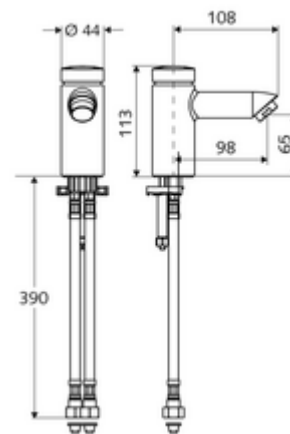

### Kiszerezés tartalma

- Önelzáró álló csaptelep
  - Perlátor
  - SC II önelzáró kartus forróvíz korlátozással
- 2 Clean-Fix S G 3/8 bm x 380 mm-es flexibilis csatlakozótömlő beépített visszafolyásgátlóval (RV, EN 1717: EB) és előszűrővel
- Rögzítő alkatrészek mosdó felszereléshez

### Műszaki adatok

- működési idő: 2 - 15 s beállítható (7 s )
- átfolyási mennyiség, nyomástól független, max.: 5 l/min
- víznyomás: 1,0 - 5,0 bar
- max. nyugalmi nyomás: 8 bar
- Max. üzemi hőmérséklet: 70 °C (80 °C termikus fertőtlenítéshez)
- Csatlakozás: 2x menet: 3/8 bm
- Alapanyag: Ház Sárgaréz, az ivóvízről szóló német rendeletnek megfelelően
- Felület: Króm
- Tanúsítványok: P-IX 19958/IO, DIN-DVGW, Belgacqua, WRAS
- zajosztály: I
- átfolyási mennyiségi osztály: O