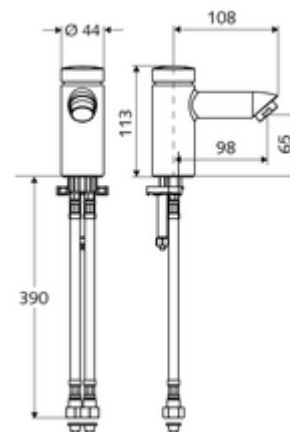

cikkszám: 02 151 06 99

PETIT SC önelzáró álló szelep HD-M - magas nyomás-kevert víz

Kézi megnyitás automatikus elzárással. Egyszerű működési idő beállítás.

Kiszerezés tartalma

- Önelzáró álló csaptelep
 - Perlátor
 - SC II önelzáró kartus forróvíz korlátozással
- 2 Clean-Fix S G 3/8 bm x 380 mm-es flexibilis csatlakozótömlő beépített visszafolyásgátlóval (RV, EN 1717: EB) és előszűrővel
- Rögzítő alkatrészek mosdó felszereléshez

Műszaki adatok

- működési idő: 2 - 15 s beállítható (7 s)
- átfolyási mennyiség, nyomástól független, max.: 5 l/min
- víznyomás: 1,0 - 5,0 bar
- max. nyugalmi nyomás: 8 bar
- Max. üzemi hőmérséklet: 70 °C (80 °C termikus fertőtlenítéshez)
- Csatlakozás: 2x menet: 3/8 bm
- Alapanyag: Ház Sárgaréz, az ivóvízről szóló német rendeletnek megfelelően
- Felület: Króm
- Tanúsítványok: P-IX 19958/IO, DIN-DVGW, Belgacqua, WRAS
- zajosztály: I
- átfolyási mennyiségi osztály: O

Szállítási adatok

- súly: 1,12 kg/Darab
- csomagolási egység: 1

Szükséges alkatrészek

PETIT csaplyuk takarórózsa

Cikkszám.: 76 078 06 99

Ajánlott alkatrészek

Sarokszelep termosztát

Cikkszám.: 09 414 06 99

COMFORT szabályozható sarokszelep szűrővel

Cikkszám.: 05 430 06 99

Perlátor max. 5,7L/ perc nyomásfüggő, lopásbiztos

Cikkszám.: 02 121 06 99

OPEN mosdó lefolyószelep

Cikkszám.: 02 002 06 99 vagy

PUSH OPEN mosdó lefolyószelep