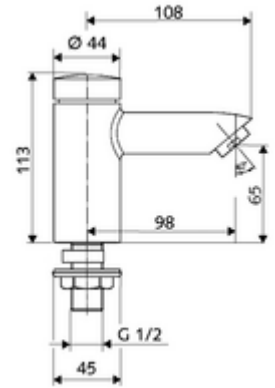

cikkszám: 02 130 06 99

PETIT SC önelzáró álló szelep HD-K - magas nyomás-hideg víz / előkevert víz

Kézi megnyitás automatikus elzárással. Egyszerű működési idő beállítás.

Kiszerezés tartalma

- Önelzáró álló csaptelep
 - Perlátor
 - SC II önelzáró kartus
- Rögzítő alkatrészek mosdó felszereléshez

Műszaki adatok

- működési idő: 2 - 15 s beállítható (7 s)
- átfolyási mennyiség, nyomástól független, max.: 5 l/min
- víznyomás: 1,0 - 5,0 bar
- max. nyugalmi nyomás: 8 bar
- Max. üzemi hőmérséklet: 70 °C (80 °C termikus fertőtlenítéshez)
- Csatlakozás: DN 15 menet: 1/2 km
- Alapanyag: Ház Kiválásmentes sárgaréz
- Felület: Króm
- Tanúsítványok: P-IX 19958/IO, dr, Watermark, WELS
- zajosztály: I
- átfolyási mennyiségi osztály: O

Szállítási adatok

- súly: 0,98 kg/Darab
- csomagolási egység: 1

Szükséges alkatrészek

PETIT csaplyuk takarórzsza

Cikkszám.: 76 063 06 99

Ajánlott alkatrészek

Perlátor max. 5,7L/ perc nyomásfüggő, lopásbiztos	Cikkszám.: 02 121 06 99
Clean-Fix S flexibilis cső	Cikkszám.: 10 318 06 99 vagy
Clean-Fix S flexibilis cső	Cikkszám.: 10 319 06 99 vagy
COMFORT szabályozható sarokszelep szűrővel	Cikkszám.: 05 430 06 99 vagy
COMFORT szabályozható sarokszelep szűrővel	Cikkszám.: 05 428 06 99 vagy
OPEN mosdó lefolyószelep	Cikkszám.: 02 002 06 99 vagy
PUSH OPEN mosdó lefolyószelep	Cikkszám.: 02 000 06 99 vagy