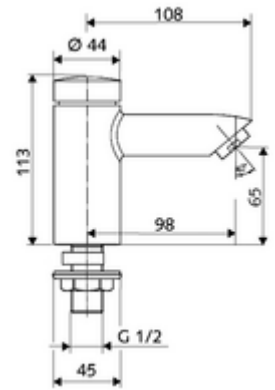

cikkszám: 02 122 06 99

PETIT SC önelzáró álló szelep HD-K - magas nyomás-hideg víz / előkevert víz

Kézi megnyitás automatikus elzárással. Egyszerű működési idő beállítás.

Kiszerezés tartalma

- Önelzáró álló csaptelep
 - Perlátor
 - SC II önelzáró kartus
- Rögzítő alkatrészek mosdó felszereléshez

Műszaki adatok

- működési idő: 2 - 15 s beállítható (7 s)
- átfolyási mennyiség, nyomástól független, max.: 5 l/min
- víznyomás: 1,0 - 5,0 bar
- max. nyugalmi nyomás: 8 bar
- Max. üzemi hőmérséklet: 70 °C (80 °C termikus fertőtlenítéshez)
- Csatlakozás: DN 15 menet: 1/2 km
- Alapanyag: Ház Sárgaréz, az ivóvízről szóló német rendeletnek megfelelően
- Felület: Króm
- Tanúsítványok: P-IX 19958/IO, DIN-DVGW, WRAS
- zajosztály: I
- átfolyási mennyiségi osztály: O

Szállítási adatok

- súly: 1,00 kg/Darab
- csomagolási egység: 10

Szükséges alkatrészek

PETIT csaplyuk takarórzsza

Cikkszám.: 76 063 06 99

Ajánlott alkatrészek

Perlátor max. 5,7L/ perc nyomásfüggő, lopásbiztos	Cikkszám.: 02 121 06 99
Clean-Fix S flexibilis cső	Cikkszám.: 10 318 06 99 vagy
Clean-Fix S flexibilis cső	Cikkszám.: 10 319 06 99 vagy
COMFORT szabályozható sarokszelep szűrővel	Cikkszám.: 05 430 06 99 vagy
COMFORT szabályozható sarokszelep szűrővel	Cikkszám.: 05 428 06 99 vagy
OPEN mosdó lefolyószelep	Cikkszám.: 02 002 06 99 vagy
PUSH OPEN mosdó lefolyószelep	Cikkszám.: 02 000 06 99 vagy