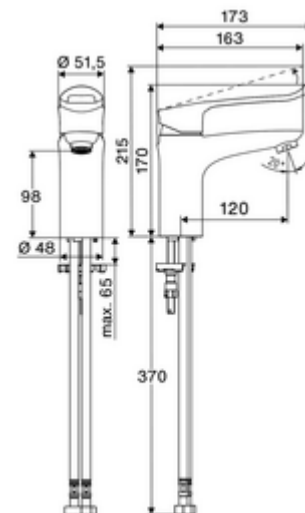

### Kiszerezés

- Egykaros álló csaptelep
  - Keverőfejes csaptelep
  - Alacsony aeroszol perlátor (lamináris sugár)
- 2 Clean-Fix S G 3/8 bm x 440 mm-es flexibilis csatlakozótömlő beépített visszafolyásgátlóval (RV, EN 1717: EB) és előszűrővel
- Rögzítő alkatrészek mosdó felszereléshez

### Műszaki adatok

- átfolyási mennyiség, nyomástól független, max.: 5 l/min
- víznyomás: 1,0 - 5,0 bar
- max. nyugalmi nyomás: 8 bar
- Max. üzemi hőmérséklet: 70 °C
- max. kifolyó víz hőmérséklet: 38 °C
- Csatlakozás: 2x menet: 3/8 bm
- Alapanyag: Működtetés Fröccsöntött cink; Ház Sárgaréz, az ivóvízről szóló német rendeletnek megfelelően
- Felület: Króm

### Szállítási adatok

- súly: 1,81 kg/Darab
- csomagolási egység: 1