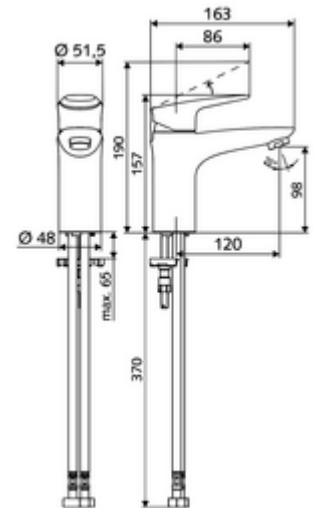

### Kiszerezés tartalma

- Egykaros álló csaptelep
  - Perlátor
  - Keverőfejes csaptelep
- 2 Clean-Fix S G 3/8 bm x 440 mm-es flexibilis csatlakozótömlő beépített visszafolyásgátlóval (RV, EN 1717: EB) és előszűrővel
- Rögzítő alkatrészek mosdó felszereléshez

### Műszaki adatok

- átfolyási mennyiség, nyomástól független, max.: 5 l/min
- víznyomás: 1,0 - 5,0 bar
- max. nyugalmi nyomás: 8 bar
- Max. üzemi hőmérséklet: 70 °C (80 °C termikus fertőtlenítéshez)
- Csatlakozás: 2x menet: 3/8 bm
- Alapanyag: Működtestés Fröccsöntött cink, Ház Sárgaréz, az ivóvízről szóló német rendeletnek megfelelően
- Felület: Króm
- Tanúsítványok: P-IX 29002/IO, DIN-DVGW, Belgaqua
- zajosztály: I
- átfolyási mennyiségi osztály: O

### Szállítási adatok

- súly: 1,77 kg/Darab
- csomagolási egység: 1