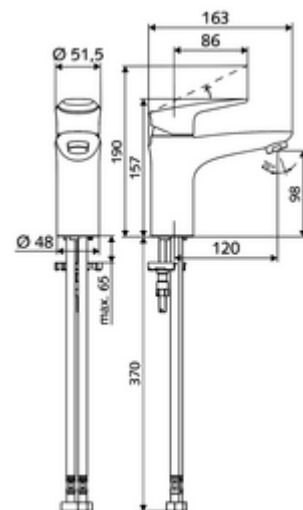

### Kiszerezés tartalma

- Egykaros álló csaptelep
  - Perlátor
  - Keverőfejes csaptelep
- 2 Clean-Fix S G 3/8 bm x 440 mm-es flexibilis csatlakozótömlő beépített visszafolyásgátlóval (RV, EN 1717: EB) és előszűrővel
- Rögzítő alkatrészek mosdó felszereléshez

### Műszaki adatok

- átfolyási mennyiség, nyomástól független, max.: 5 l/min
- víznyomás: 1,0 - 5,0 bar
- max. nyugalmi nyomás: 8 bar
- Max. üzemi hőmérséklet: 70 °C (80 °C termikus fertőtlenítéshez)
- Csatlakozás: 2x menet: 3/8 bm
- Alapanyag: Működtestés Fröccsöntött cink, Ház Sárgaréz, az ivóvízről szóló német rendeletnek megfelelően
- Felület: Króm
- Tanúsítványok: P-IX 29002/IO, DIN-DVGW, Belgaqua
- zajosztály: I
- átfolyási mennyiségi osztály: O

### Szállítási adatok

- súly: 1,77 kg/Darab
- csomagolási egység: 1