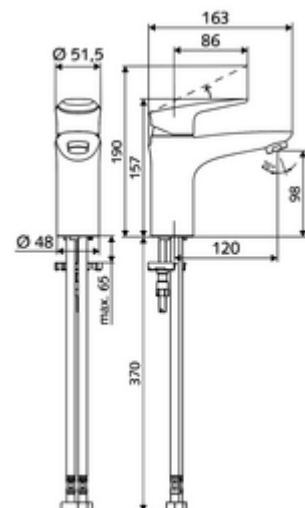

### Kiszerezés tartalma

- Egykaros álló csaptelep
  - Perlátor
  - Keverőfejes csaptelep
- 2 Clean-Fix S G 3/8 bm x 440 mm-es flexibilis csatlakozótömlő beépített visszafolyásgátlóval (RV, EN 1717: EB) és előszűrővel
- Rögzítő alkatrészek mosdó felszereléshez

### Műszaki adatok

- átfolyási mennyiség, nyomástól független, max.: 5 l/min
- víznyomás: 1,0 - 5,0 bar
- max. nyugalmi nyomás: 8 bar
- Max. üzemi hőmérséklet: 70 °C (80 °C termikus fertőtlenítéshez)
- Csatlakozás: 2x menet: 3/8 bm
- Alapanyag: Működőtetés Fröccsöntött cink, Ház Sárgaréz, az ivóvízről szóló német rendeletnek megfelelően
- Felület: Króm
- Tanúsítványok: P-IX 29002/IO, DIN-DVGW, Belgaqua
- zajosztály: I
- átfolyási mennyiségi osztály: O

### Szállítási adatok

- súly: 1,77 kg/Darab
- csomagolási egység: 1