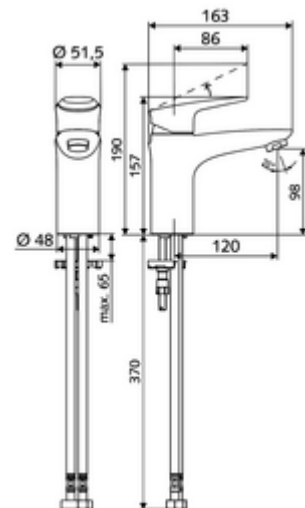

## Mosdókagyló-szerelvény MODUS EH-T HD-M – Magas nyomású kevert víz, ThermoProtect kartus

Kompakt keverőfejes csaptelep formatervezett/design karral.

### Kiszereelés tartalma

- Egykaros álló csaptelep
  - Perlátor
  - Keverőfejes csaptelep
- 2 Clean-Fix S G 3/8 bm x 440 mm-es flexibilis csatlakozótömlő beépített visszafolyásgátlóval (RV, EN 1717: EB) és előszűrővel
- Rögzítő alkatrészek mosdó felszereléshez

### Műszaki adatok

- átfolyási mennyiség, nyomástól független, max.: 5 l/min
- víznyomás: 1,0 - 5,0 bar
- max. nyugalmi nyomás: 8 bar
- Max. üzemi hőmérséklet: 70 °C
- max. kifolyó víz hőmérséklet: 38 °C
- Csatlakozás: 2x menet: 3/8 bm
- Alapanyag: Működtetés Fröccsöntött cink, Ház Sárgaréz, az ivóvízről szóló német rendeletnek megfelelően
- Felület: Króm
- Tanúsítványok: P-IX 29002/IO, DIN-DVGW, Belgaqua
- zajosztály: I
- átfolyási mennyiségi osztály: O

### Szállítási adatok

- súly: 1,77 kg/Darab
- csomagolási egység: 1