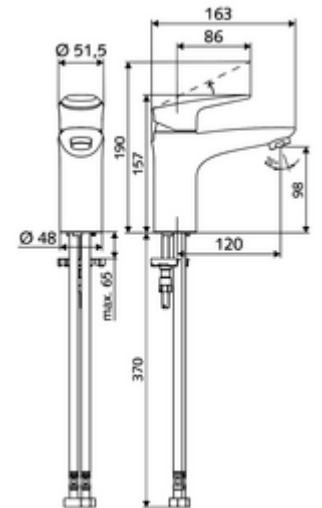

cikkszám: 02 182 06 99

Mosdókagyló-szerelvény MODUS EH-T HD-M – Magas nyomású kevert víz, ThermoProtect kartus

Kompakt keverőfejes csaptelep formatervezett/design karral.

Kiszerelés tartalma

- Egykaros álló csaptelep
 - Perlátor
 - Keverőfejes csaptelep
- 2 Clean-Fix S G 3/8 bm x 440 mm-es flexibilis csatlakozótömlő beépített visszafolyásgátlóval (RV, EN 1717: EB) és előszűrővel
- Rögzítő alkatrészek mosdó felszereléshez

Műszaki adatok

- átfolyási mennyiség, nyomástól független, max.: 5 l/min
- víznyomás: 1,0 - 5,0 bar
- max. nyugalmi nyomás: 8 bar
- Max. üzemi hőmérséklet: 70 °C
- max. kifolyó víz hőmérséklet: 38 °C
- Csatlakozás: 2x menet: 3/8 bm
- Alapanyag: Működtetés Fröccsöntött cink, Ház Sárgaréz, az ivóvízről szóló német rendeletnek megfelelően
- Felület: Króm
- Tanúsítványok: P-IX 29002/IO, DIN-DVGW, Belgaqua
- zajosztály: I
- átfolyási mennyiségi osztály: O

Szállítási adatok

- súly: 1,77 kg/Darab
- csomagolási egység: 1

Ajánlott alkatrészek

Perlátor LEED szett 1,3L	Cikkszám.: 28 931 06 99 vagy
Perlátor LEED szett 3,0L/perc nyomásfüggő	Cikkszám.: 28 932 06 99 vagy
Perlátor max. 5,7L/perc nyomásfüggő, lopásbiztos	Cikkszám.: 02 121 06 99 vagy
Nyomáshatároló szett	Cikkszám.: 28 525 06 99
OPEN mosdó lefolyószelep	Cikkszám.: 02 002 06 99 vagy
PUSH OPEN mosdó lefolyószelep	Cikkszám.: 02 000 06 99 vagy

egy jegyzet

- Umrüstung auf Bügelhebel MODUS Care EH-T 70 004 06 99 möglich, siehe Ersatzteile.