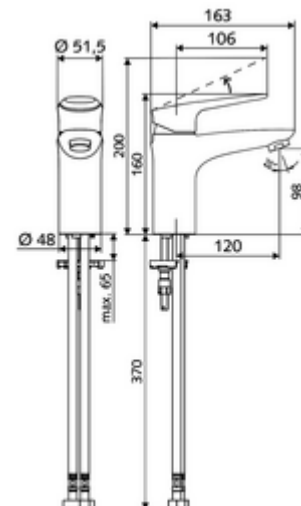

cikkszám: 02 180 06 99

Mosdókagyló-szerelvény MODUS EH-T HD-M – Magas nyomású kevert víz, ThermoProtect kartus

Kompakt keverőfejes csaptelep lyukas karral.

Kiszereelés tartalma

- Egykaros álló csaptelep
 - Perlátor
 - Keverőfejes csaptelep
- 2 Clean-Fix S G 3/8 bm x 440 mm-es flexibilis csatlakozótömlő beépített visszafolyásgátlóval (RV, EN 1717: EB) és előszűrővel
- Rögzítő alkatrészek mosdó felszereléshez

Műszaki adatok

- átfolyási mennyiség, nyomástól független, max.: 5 l/min
- víznyomás: 1,0 - 5,0 bar
- max. nyugalmi nyomás: 8 bar
- Max. üzemi hőmérséklet: 70 °C
- max. kifolyó víz hőmérséklet: 38 °C
- Csatlakozás: 2x menet: 3/8 bm
- Alapanyag: Működtetés Fröccsöntött cink, Ház Sárgaréz, az ivóvízről szóló német rendeletnek megfelelően
- Felület: Króm
- Tanúsítványok: P-IX 29002/IO, DIN-DVGW, Belgaqua
- zajosztály: I
- átfolyási mennyiségi osztály: O

Szállítási adatok

- súly: 1,73 kg/Darab
- csomagolási egység: 1

Ajánlott alkatrészek

Perlátor LEED szett 1,3L	Cikkszám.: 28 931 06 99 vagy
Perlátor LEED szett 3,0L/perc nyomásfüggő	Cikkszám.: 28 932 06 99 vagy
Perlátor max. 5,7L/perc nyomásfüggő, lopásbiztos	Cikkszám.: 02 121 06 99 vagy
Nyomáshatároló szett	Cikkszám.: 28 525 06 99
OPEN mosdó lefolyószelep	Cikkszám.: 02 002 06 99 vagy
PUSH OPEN mosdó lefolyószelep	Cikkszám.: 02 000 06 99 vagy

egy jegyzet

- Umrüstung auf Bügelhebel MODUS Care EH-T 70 004 06 99 möglich, siehe Ersatzteile.