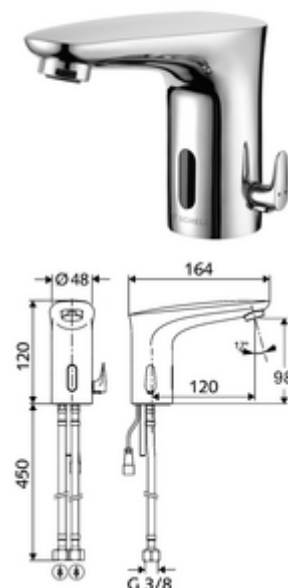

## MODUS E elektronikus mosdócsaptelep HD-M - magas nyomás-kevert víz

Elemes működtetés.

### Kiszerezés tartalma

- Infravörös szenzorral ellátott keverőfejes csaptelep
  - Perlátor
  - Infravörös szenzoros elektronika, programozható
  - 6 V-os mágnesszelep előszűrővel
  - 2 menet: 3/8 bm x 450 mm-es flexibilis csatlakozótömlő, visszafolyásgátlóval (RV, DIN EN 1717: EB) és előszűrővel
  - Csatlakozókábel 200 mm, 2-pólusú csatlakozódugóval, IP 65 védelmi osztály
- 6 V-os elemtartó, IP 65 védelmi osztály
- 4x AA 1,5 V-os alkáli elem
- Rögzítő alkatrészek mosdó felszereléshez

### Műszaki adatok

- Állíthatóság közelítő reflexszel
  - Szenzor hatótávolság-tartománya (kb. 2 - 17 cm)
  - Pangó víz elleni öblítés (ki / 30 mp tartós átfolyás, 24 óránként az utolsó használat után)
  - Takarítás stop (ki / 120 mp)
- $S_{\text{Durchfluss}}$ : max. 1 gpm  $\approx$  3,8 l/min
- víznyomás: 0,5 - 5,0 bar
- max. nyugalmi nyomás: 8 bar
- Max. üzemi hőmérséklet: 70 °C (rövid ideig, pl. termikus fertőtlenítéshez)
- Csatlakozás: 2x menet: 3/8 bm
- Alapanyag: Sárgaréz, az ivóvízről szóló német rendeletnek megfelelően
- Felület: Króm
- Tanúsítványok: P-IX 29853/IO, WRAS kérvényezve
- zajosztály: I
- átfolyási mennyiségi osztály: O