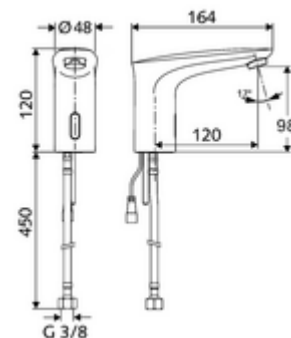

cikkszám: 02 173 06 99

MODUS E elektronikus mosdócsaptelep HD-K - magas nyomás-hideg víz / előkevert víz

Hálózati működtetés.

Kiszerezés tartalma

- Infravörös szenzorral ellátott keverőfejes csaptelep
 - Perlátor
 - G 3/8 bm x 450 mm-es flexibilis csatlakozótömlő, előszűrővel
 - Infravörös szenzoros elektronika, programozható
 - 6 V-os mágnesszelep előszűrővel
 - Csatlakozókábel 200 mm, 2-pólusú csatlakozódugóval, IP 65 védelmi osztály
- Villásdugós hálózati egység 6 VDC, 100 - 240 VAC, 50 - 60 Hz
- Rögzítő alkatrészek mosdó felszereléshez

Műszaki adatok

- Állíthatóság közelítő reflexszel
 - Szenzor hatótávolság-tartománya (kb. 2 - 17 cm)
 - Pangó víz elleni öblítés (ki / 30 mp tartós átfolyás, 24 óránként az utolsó használat után)
 - Takarítás stop (ki / 120 mp)
- S_Durchfluss: max. 1 gpm \approx 3,8 l/min
- víznyomás: 0,5 - 5,0 bar
- max. nyugalmi nyomás: 8 bar
- Max. üzemi hőmérséklet: 70 °C (rövid ideig, pl. termikus fertőtlenítéshez)
- Csatlakozás: menet: 3/8 bm
- Alapanyag: Sárgaréz, az ivóvízről szóló német rendeletnek megfelelően
- Felület: Króm
- Tanúsítványok: P-IX 29853/IO, WRAS kérvényezve
- zajosztály: I
- átfolyási mennyiségi osztály: O

Szállítási adatok

- súly: 1,62 kg/Darab
- csomagolási egység: 1

Ajánlott alkatrészek

COMFORT szabályozható sarokszelep szűrővel
 Perlátor LEED szett 1,3L
 OPEN mosdó lefolyószelep
 PUSH OPEN mosdó lefolyószelep