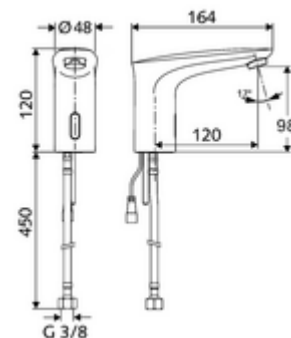

cikkszám: 02 173 06 99

MODUS E elektronikus mosdócsaptelep HD-K - magas nyomás-hideg víz / előkevert víz

Hálózati működtetés.

Kiszerezés tartalma

- Infravörös szenzorral ellátott keverőfejes csaptelep
 - Perlátor
 - G 3/8 bm x 450 mm-es flexibilis csatlakozótömlő, előszűrővel
 - Infravörös szenzoros elektronika, programozható
 - 6 V-os mágnesszelep előszűrővel
 - Csatlakozókábel 200 mm, 2-pólusú csatlakozódugóval, IP 65 védelmi osztály
- Villásdugós hálózati egység 6 VDC, 100 - 240 VAC, 50 - 60 Hz
- Rögzítő alkatrészek mosdó felszereléshez

Műszaki adatok

- Állíthatóság közelítő reflexszel
 - Szenzor hatótávolság-tartománya (kb. 2 - 17 cm)
 - Pangó víz elleni öblítés (ki / 30 mp tartós átfolyás, 24 óránként az utolsó használat után)
 - Takarítás stop (ki / 120 mp)
- Átfolyás: max. 1 gpm \approx 3,8 l/min
- víznyomás: 0,5 - 5,0 bar
- max. nyugalmi nyomás: 8 bar
- Max. üzemi hőmérséklet: 70 °C (rövid ideig, pl. termikus fertőtlenítéshez)
- Csatlakozás: menet: 3/8 bm
- Alapanyag: Sárgaréz, az ivóvízről szóló német rendeletnek megfelelően
- Felület: Króm
- Tanúsítványok: P-IX 29853/IO, WRAS kérvényezve
- zajosztály: I
- átfolyási mennyiségi osztály: O

Szállítási adatok

- súly: 1,62 kg/Darab
- csomagolási egység: 1

Ajánlott alkatrészek

COMFORT szabályozható sarokszelep szűrővel
 Perlátor LEED szett 1,3L
 OPEN mosdó lefolyószelep
 PUSH OPEN mosdó lefolyószelep