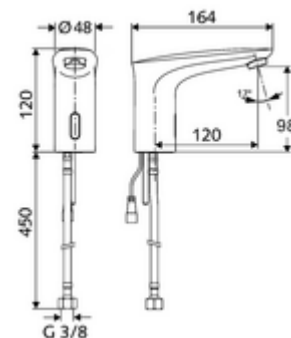

cikkszám: 02 172 06 99

MODUS E elektronikus mosdócsaptelep HD-K - magas nyomás-hideg víz / előkevert víz

Elemes működtetés.

Kiszerezés tartalma

- Infravörös szenzorral ellátott keverőfejes csaptelep
 - Perlátor
 - G 3/8 bm x 450 mm-es flexibilis csatlakozótömlő, előszűrővel
 - Infravörös szenzoros elektronika, programozható
 - 6 V-os mágnesszelep előszűrővel
 - Csatlakozókábel 200 mm, 2-pólusú csatlakozódugóval, IP 65 védelmi osztály
- 6 V-os elemtartó, IP 65 védelmi osztály
- 4x AA 1,5 V-os alkáli elem
- Rögzítő alkatrészek mosdó felszereléshez

Műszaki adatok

- Állíthatóság közelítő reflexszel
 - Szenzor hatótávolság-tartománya (kb. 2 - 17 cm)
 - Pangó víz elleni öblítés (ki / 30 mp tartós átfolyás, 24 óránként az utolsó használat után)
 - Takarítás stop (ki / 120 mp)
- S_Durchfluss: max. 1 gpm \approx 3,8 l/min
- víznyomás: 0,5 - 5,0 bar
- max. nyugalmi nyomás: 8 bar
- Max. üzemi hőmérséklet: 70 °C (rövid ideig, pl. termikus fertőtlenítéshez)
- Csatlakozás: menet: 3/8 bm
- Alapanyag: Sárgaréz, az ivóvízről szóló német rendeletnek megfelelően
- Felület: Króm
- Tanúsítványok: P-IX 29853/IO, WRAS kérvényezve
- zajosztály: I
- átfolyási mennyiségi osztály: O

Szállítási adatok

- súly: 1,69 kg/Darab
- csomagolási egység: 1

Ajánlott alkatrészek

COMFORT szabályozható sarokszelep szűrővel

Perlátor LEED szett 1,3L

OPEN mosdó lefolyószelep

PUSH OPEN mosdó lefolyószelep