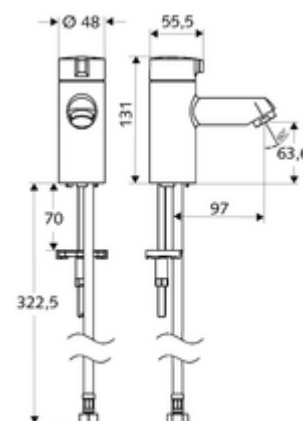

cikkszám: 02 142 06 99

MODUS K hideg vizes állószelep HD-K - magas nyomás-hideg víz / előkevert víz

Kompakt nyit/zár csaptelep kézmosókhoz.

Kiszerezés tartalma

- Álló szelep
 - Kerámia felsőrész
- Clean-Fix S G 3/8 bm x 380 mm-es flexibilis csatlakozótömlő
- Rögzítő alkatrészek mosdó felszereléshez

Műszaki adatok

- átfolyási mennyiség, nyomástól független, max.: 5 l/min
- víznyomás: 1,0 - 5,0 bar
- max. nyugalmi nyomás: 8 bar
- Max. üzemi hőmérséklet: 70 °C (80 °C termikus fertőtlenítéshez)
- Csatlakozás: menet: 3/8 bm
- Alapanyag: Működtetés Fröccsöntött cink, Ház Sárgaréz, az ivóvízről szóló német rendeletnek megfelelően
- Felület: Króm

Szállítási adatok

- súly: 1,23 kg/Darab
- csomagolási egység: 1

Ajánlott alkatrészek

Perlátor max. 5,7L/ perc nyomásfüggő, lopásbiztos	Cikkszám.: 02 121 06 99
COMFORT szabályozható sarokszelep szűrővel	Cikkszám.: 05 428 06 99 vagy
COMFORT szabályozható sarokszelep szűrővel	Cikkszám.: 05 429 06 99 vagy
OPEN mosdó lefolyószelep	Cikkszám.: 02 002 06 99 vagy
PUSH OPEN mosdó lefolyószelep	Cikkszám.: 02 000 06 99 vagy