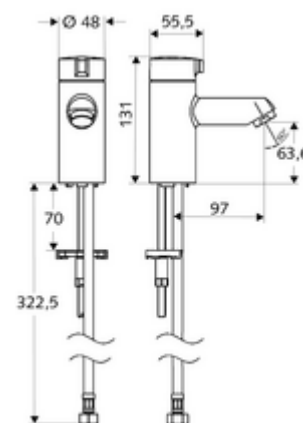

### Kiszerezés tartalma

- Álló szelep
  - Kerámia felsőrész
- Clean-Fix S G 3/8 bm x 380 mm-es flexibilis csatlakozótömlő
- Rögzítő alkatrészek mosdó felszereléshez

### Műszaki adatok

- átfolyási mennyiség, nyomástól független, max.: 5 l/min
- víznyomás: 1,0 - 5,0 bar
- max. nyugalmi nyomás: 8 bar
- Max. üzemi hőmérséklet: 70 °C (80 °C termikus fertőtlenítéshez)
- Csatlakozás: menet: 3/8 bm
- Alapanyag: Működtestés Fröccsöntött cink, Ház Sárgaréz, az ivóvízről szóló német rendeletnek megfelelően
- Felület: Króm

### Szállítási adatok

- súly: 1,23 kg/Darab
- csomagolási egység: 1