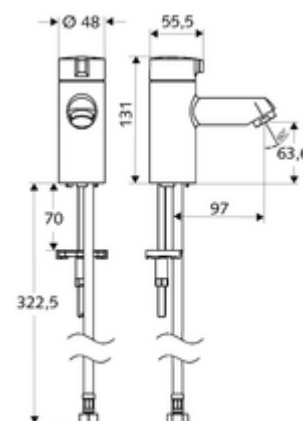

cikkszám: 02 142 06 99

MODUS K hideg vizes állószelep HD-K - magas nyomás-hideg víz / előkevert víz

Kompakt nyit/zár csaptelep kézmosókhoz.

Kiszerezés tartalma

- Álló szelep
 - Kerámia felsőrész
- Clean-Fix S G 3/8 bm x 380 mm-es flexibilis csatlakozótömlő
- Rögzítő alkatrészek mosdó felszereléshez

Műszaki adatok

- átfolyási mennyiség, nyomástól független, max.: 5 l/min
- víznyomás: 1,0 - 5,0 bar
- max. nyugalmi nyomás: 8 bar
- Max. üzemi hőmérséklet: 70 °C (80 °C termikus fertőtlenítéshez)
- Csatlakozás: menet: 3/8 bm
- Alapanyag: Működtestés Fröccsöntött cink, Ház Sárgaréz, az ivóvízről szóló német rendeletnek megfelelően
- Felület: Króm

Szállítási adatok

- súly: 1,23 kg/Darab
- csomagolási egység: 1

Ajánlott alkatrészek

Perlátor max. 5,7L/ perc nyomásfüggő, lopásbiztos	Cikkszám.: 02 121 06 99
COMFORT szabályozható sarokszelep szűrővel	Cikkszám.: 05 428 06 99 vagy
COMFORT szabályozható sarokszelep szűrővel	Cikkszám.: 05 429 06 99 vagy
OPEN mosdó lefolyószelep	Cikkszám.: 02 002 06 99 vagy
PUSH OPEN mosdó lefolyószelep	Cikkszám.: 02 000 06 99 vagy