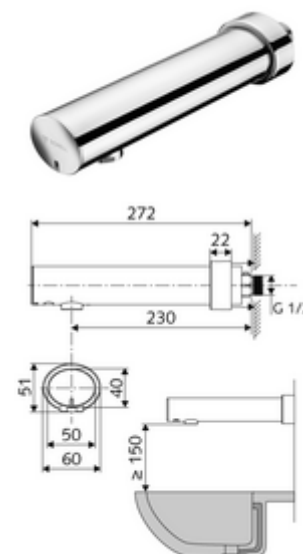

cikkszám: 01 954 06 99

MODUS E falon kívüli mosdócsaptelep HD-K - magas nyomás-hideg víz / előkevert víz

Infravörös szenzor által vezérelt. Elemes működtetés.

Kiszerezés tartalma

- Infravörös szenzorral ellátott, fali kifolyó
 - Perlátor
 - Előelzáró
 - 6 V-os elemtartó (beépített)
 - Infravörös szenzoros elektronika, programozható
 - 6 V-os mágnesszelep
- 4x AA 1,5 V-os alkáli elem
- Feltolható takarórózsa

Műszaki adatok

- Állíthatóság közelítő reflexszel
 - Szenzor hatótávolság-tartománya (kb. 2 - 13 cm)
 - Pangó víz elleni öblítés (ki / 30 mp tartós átfolyás, 24 óránként az utolsó használat után)
 - Takarítás stop (ki / 120 mp)
- S_Durchfluss: max. 1 gpm \approx 3,8 l/min
- víznyomás: 0,5 - 5,0 bar
- max. nyugalmi nyomás: 8 bar
- Max. üzemi hőmérséklet: 70 °C (termikus fertőtlenítés esetén 80 °C max. 10 perc/nap)
- Csatlakozás: menet: 1/2 km
- Alapanyag: Ház Sárgaréz, az ivóvízről szóló német rendeletnek megfelelően
- Felület: Króm
- perlátor középvonaláig mért távolság: 230 mm
- Tanúsítványok: P-IX 29862/IO, WRAS
- zajosztály: I
- átfolyási mennyiségi osztály: O

Szállítási adatok

- súly: 1,22 kg/Darab
- csomagolási egység: 1

Ajánlott alkatrészek

Perlátor LEED szett 1,3L	Cikkszám.: 28 931 06 99	
OPEN mosdó lefolyószelep	Cikkszám.: 02 002 06 99	vagy
PUSH OPEN mosdó lefolyószelep	Cikkszám.: 02 000 06 99	vagy