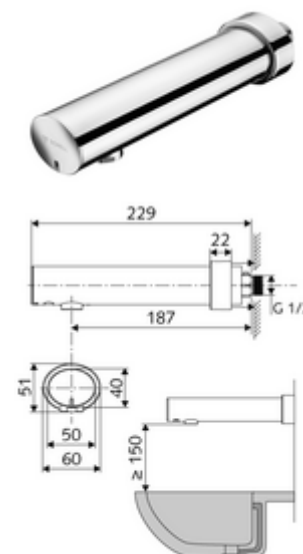

cikkszám: 01 953 06 99

MODUS E falon kívüli mosdócsaptelep HD-K - magas nyomás-hideg víz / előkevert víz

Infravörös szenzor által vezérelt. Elemes működtetés.

Kiszerezés tartalma

- Infravörös szenzorral ellátott, fali kifolyó
  - Perlátor
  - Előelzáró
  - 6 V-os elemtartó (beépített)
  - Infravörös szenzoros elektronika, programozható
  - 6 V-os mágnesszelep
- 4x AA 1,5 V-os alkáli elem
- Feltolható takarórózsa

Műszaki adatok

- Állíthatóság közelítő reflexszel
  - Szenzor hatótávolság-tartománya (kb. 2 - 13 cm)
  - Pangó víz elleni öblítés (ki / 30 mp tartós átfolyás, 24 óránként az utolsó használat után)
  - Takarítás stop (ki / 120 mp)
- S_Durchfluss: max. 1 gpm $\approx$ 3,8 l/min
- víznyomás: 0,5 - 5,0 bar
- max. nyugalmi nyomás: 8 bar
- Max. üzemi hőmérséklet: 70 °C (termikus fertőtlenítés esetén 80 °C max. 10 perc/nap)
- Csatlakozás: menet: 1/2 km
- Alapanyag: Ház Sárgaréz, az ivóvízről szóló német rendeletnek megfelelően
- Felület: Króm
- perlátor középvonaláig mért távolság: 187 mm
- Tanúsítványok: P-IX 29862/IO, WRAS
- zajosztály: I
- átfolyási mennyiségi osztály: O

Szállítási adatok

- súly: 1,12 kg/Darab
- csomagolási egység: 1

Ajánlott alkatrészek

Perlátor LEED szett 1,3L	Cikkszám.: 28 931 06 99	
OPEN mosdó lefolyószelep	Cikkszám.: 02 002 06 99	vagy
PUSH OPEN mosdó lefolyószelep	Cikkszám.: 02 000 06 99	vagy