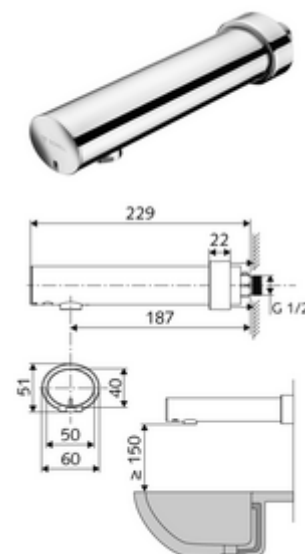

cikkszám: 01 953 06 99

MODUS E falon kívüli mosdócsaptelep HD-K - magas nyomás-hideg víz / előkevert víz

Infravörös szenzor által vezérelt. Elemes működtetés.

Kiszerezés tartalma

- Infravörös szenzorral ellátott, fali kifolyó
  - Perlátor
  - Előelzáró
  - 6 V-os elemtartó (beépített)
  - Infravörös szenzoros elektronika, programozható
  - 6 V-os mágnesszelep
- 4x AA 1,5 V-os alkáli elem
- Feltolható takarórózsa

Műszaki adatok

- Állíthatóság közelítő reflexszel
  - Szenzor hatótávolság-tartománya (kb. 2 - 13 cm)
  - Pangó víz elleni öblítés (ki / 30 mp tartós átfolyás, 24 óránként az utolsó használat után)
  - Takarítás stop (ki / 120 mp)
- S_Durchfluss: max. 1 gpm $\approx$ 3,8 l/min
- víznyomás: 0,5 - 5,0 bar
- max. nyugalmi nyomás: 8 bar
- Max. üzemi hőmérséklet: 70 °C (termikus fertőtlenítés esetén 80 °C max. 10 perc/nap)
- Csatlakozás: menet: 1/2 km
- Alapanyag: Ház Sárgaréz, az ivóvízről szóló német rendeletnek megfelelően
- Felület: Króm
- perlátor középvonaláig mért távolság: 187 mm
- Tanúsítványok: P-IX 29862/IO, WRAS
- zajosztály: I
- átfolyási mennyiségi osztály: O

Szállítási adatok

- súly: 1,12 kg/Darab
- csomagolási egység: 1

Ajánlott alkatrészek

Perlátor LEED szett 1,3L	Cikkszám.: 28 931 06 99	
OPEN mosdó lefolyószelep	Cikkszám.: 02 002 06 99	vagy
PUSH OPEN mosdó lefolyószelep	Cikkszám.: 02 000 06 99	vagy