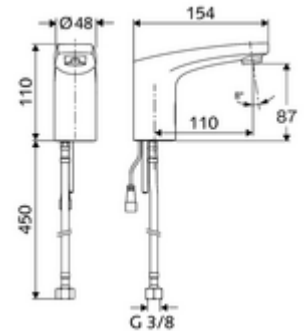

cikkszám: 02 169 06 99

MODUS Trend E elektronikus mosdócsaptelep HD-K - magas nyomás-hideg víz / előkevert víz

Hálózati működtetés.

Kiszerezés tartalma

- Infravörös szenzorral ellátott keverőfejes csaptelep
 - Perlátor
 - G 3/8 bm x 450 mm-es flexibilis csatlakozótömlő, előszűrővel
 - Infravörös szenzoros elektronika, programozható
 - 6 V-os mágnesszelep előszűrővel
 - Csatlakozókábel 200 mm, 2-pólusú csatlakozódugóval, IP 65 védelmi osztály
- Villásdugós hálózati egység 6 VDC, 100 - 240 VAC, 50 - 60 Hz
- Rögzítő alkatrészek mosdó felszereléshez

Műszaki adatok

- Állíthatóság közelítő reflexszel
 - Szenzor hatótávolság-tartománya (kb. 2 - 17 cm)
 - Takarítás stop (ki / 120 mp)
- Energiatakarékos üzemmód: Automatiks energiatakarékos üzemmód
- víznyomás: 0,5 - 5,0 bar
- max. nyugalmi nyomás: 8 bar
- Max. üzemi hőmérséklet: 70 °C (rövid ideig, pl. termikus fertőtlenítéshez)
- Csatlakozás: menet: 3/8 bm
- S_Durchfluss: max. 1 gpm ≈ 3,8 l/min
- Alapanyag: Ház Sárgaréz, az ivóvízről szóló német rendeletnek megfelelően
- Felület: Króm
- Tanúsítványok: P-IX 29853/IO, WRAS kérvényezve
- zajosztály: I
- átfolyási mennyiségi osztály: O

Szállítási adatok

- súly: 1,57 kg/Darab
- csomagolási egység: 1

Ajánlott alkatrészek

COMFORT szabályozható sarokszelep szűrővel
Perlátor LEED szett 1,3L

Cikkszám.: 05 430 06 99

Cikkszám.: 28 931 06 99 vagy