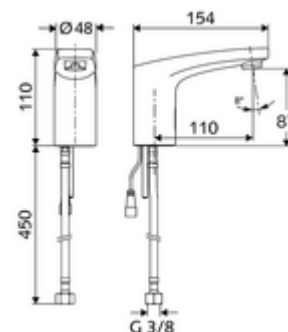

### Kiszerezés tartalma

- Infravörös szenzorral ellátott keverőfejes csaptelep
  - Perlátor
  - G 3/8 bm x 450 mm-es flexibilis csatlakozótömlő, előszűrővel
  - Infravörös szenzoros elektronika, programozható
  - 6 V-os mágnesszelep előszűrővel
  - Csatlakozókábel 200 mm, 2-pólusú csatlakozódugóval, IP 65 védelmi osztály
- Villásdugós hálózati egység 6 VDC, 100 - 240 VAC, 50 - 60 Hz
- Rögzítő alkatrészek mosdó felszereléshez

### Műszaki adatok

- Állíthatóság közelítő reflexszel
  - Szenzor hatótávolság-tartománya (kb. 2 - 17 cm)
  - Takarítás stop (ki / 120 mp)
- Energiatakarékos üzemmód: Automatiks energiatakarékos üzemmód
- víznyomás: 0,5 - 5,0 bar
- max. nyugalmi nyomás: 8 bar
- Max. üzemi hőmérséklet: 70 °C (rövid ideig, pl. termikus fertőtlenítéshez)
- Csatlakozás: menet: 3/8 bm
- Átfolyás: max. 1 gpm  $\approx$  3,8 l/min
- Alapanyag: Ház Sárgaréz, az ivóvízről szóló német rendeletnek megfelelően
- Felület: Króm
- Tanúsítványok: P-IX 29853/IO, WRAS kérvényezve
- zajosztály: I
- átfolyási mennyiségi osztály: O

### Szállítási adatok

- súly: 1,57 kg/Darab
- csomagolási egység: 1