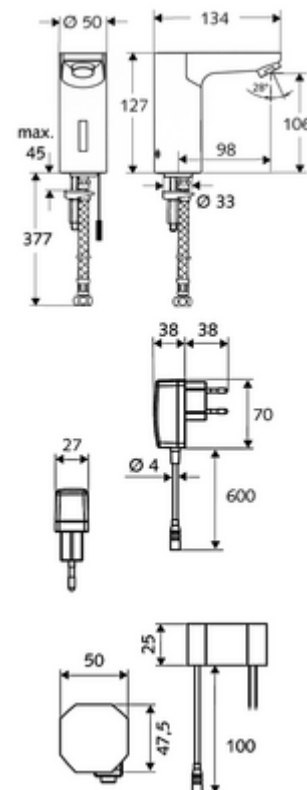

Kiszerezés tartalma

- Infravörös szenzorral ellátott keverőfejes csaptelep
 - Perlátor
 - Infravörös szenzoros elektronika, programozható
 - 6 V-os mágnesszelep előszűrővel
- Falsík alatti hálózati egység 9 VDC, 100 - 240 VAC, 50 - 60 Hz
- Clean-Fix S G 3/8 bm x 380 mm-es flexibilis csatlakozótömlő, előszűrővel
- Rögzítő alkatrészek mosdó felszereléshez

Szállítási adatok

- súly: 1,87 kg/Darab
- csomagolási egység: 1

Ajánlott alkatrészek

SSC Bluetooth®-Modul	Cikkszám.: 00 916 00 99
Hosszabbítókábel, 1,5 m	Cikkszám.: 51 010 00 99 vagy
Hosszabbítókábel, 3 m	Cikkszám.: 51 023 00 99 vagy
COMFORT szabályozható sarokszelep szűrővel	Cikkszám.: 05 430 06 99
OPEN mosdó lefolyószelep	Cikkszám.: 02 002 06 99 vagy
PUSH OPEN mosdó lefolyószelep	Cikkszám.: 02 000 06 99 vagy