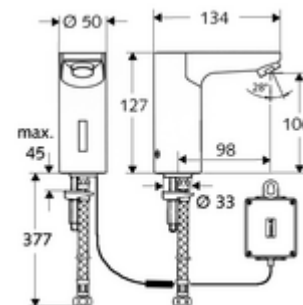

Kiszerezés tartalma

- Infravörös szenzorral ellátott keverőfejes csaptelep
 - Perlátor
 - Infravörös szenzoros elektronika, programozható
 - 6 V-os mágnesszelep előszűrővel
- 6 V-os elemtartó, IP 65 védelmi osztály
- 4x AA 1,5 V-os alkáli elem
- Clean-Fix S G 3/8 bm x 380 mm-es flexibilis csatlakozótömlő, előszűrővel
- Rögzítő alkatrészek mosdó felszereléshez

Műszaki adatok

- Állíthatóság az SWS/ SSC rendszereken keresztül
 - Szenzor hatótávolsága (rövid / közepes / hosszú)
 - Programozás a szenzorablakon keresztül (ki / be)
 - Max. működési idő (1 - 360 mp)
 - Utólagos működési idő (0,6 - 60 mp)
 - Pangó víz elleni öblítés (ki / 5 - 600 mp, 1 - 240 óránként az utolsó öblítés után / 1 - 240 óránként)
 - Folyamatos öblítés termikus fertőtlenítéshez, forrázás elleni védelemmel (ki / 15 - 600 mp)
 - Tartós átfolyás (ki / 15 - 600 mp)
 - Energiatakarékos üzemmód (ki / 1 - 254 óránként az utolsó használat után)
 - Takarítás stop (ki / 60 - 360 mp)
- Állíthatóság közelítő reflexszel
 - Szenzor hatótávolsága (rövid / közepes / hosszú)
 - Pangó víz elleni öblítés (ki / 30 mp, 24 óránként az utolsó öblítés után / 24 óránként)
 - Folyamatos öblítés termikus fertőtlenítéshez, forrázás elleni védelemmel (ki / 300 mp / 120 mp)
 - Takarítás stop (ki / 60 mp)
- átfolyási mennyiség, nyomástól független, max.: 5 l/min
- víznyomás: 1,0 - 5,0 bar
- max. nyugalmi nyomás: 8 bar
- Max. üzemi hőmérséklet: 70 °C (80 °C termikus fertőtlenítéshez)
- Csatlakozás: menet: 3/8 bm
- Alapanyag: Ház Sárgaréz, az ivóvízről szóló német rendeletnek megfelelően
- Felület: Króm
- Tanúsítványok: P-IX 19116/IZ, WRAS kérvényezve
- zajosztály: I
- átfolyási mennyiségi osztály: Z

Szállítási adatok

- súly: 2,02 kg/Darab
- csomagolási egység: 1

Ajánlott alkatrészek

SSC Bluetooth®-Modul

Cikkszám.: 00 916 00 99

Hosszabbítókábel, 1,5 m

Cikkszám.: 51 010 00 99 vagy

Hosszabbítókábel, 3 m