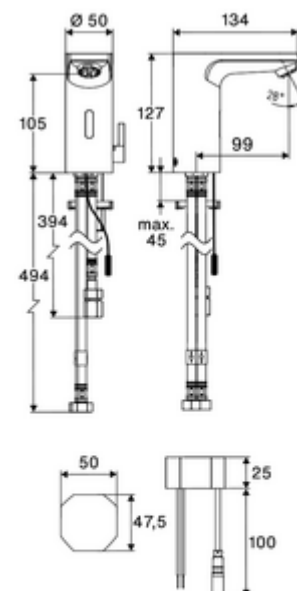

### Kiszerezés tartalma

- Time-of-Flight-érezékelős álló csaptelep
  - Perlátor
  - 240 mm-es csatlakozókábel, 3 pólusú csatlakozódugóval, IP 65 védelmi osztály
  - 6 V-os axiális mágnesszelep előszűrővel
  - Time-of-Flight-érezékelős elektronika (ToF) automatikus érzékelőterület állítással
- Falsík alatti hálózati egység 9 VDC, 100 - 240 VAC, 50 - 60 Hz
- Előszűrő átfolyás korlátozóval
- 3 Clean-Fix S G 3/8 bm x 380 / 500 mm-es flexibilis csatlakozótömlő
- Rögzítő alkatrészek mosdó felszereléshez

### Szállítási adatok

- súly: 1,70 kg/Darab
- csomagolási egység: 1

### Ajánlott alkatrészek

- Hosszabbítókábel, 1,5 m
- Hosszabbítókábel, 3 m

Cikkszám.: 51 010 00 99 vagy

Cikkszám.: 51 023 00 99 vagy

COMFORT szabályozható sarokszelep szűrővel  
OPEN mosdó lefolyószelep  
PUSH OPEN mosdó lefolyószelep