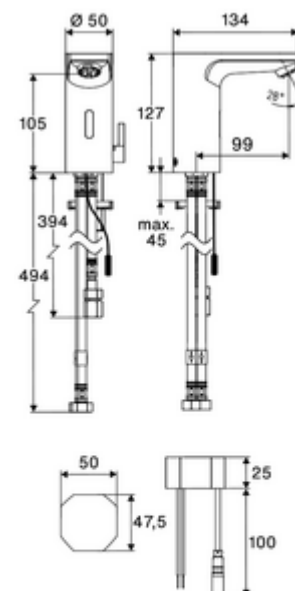

### Kiszerezés tartalma

- Time-of-Flight-érezékelős álló csaptelep
  - Perlátor
  - 240 mm-es csatlakozókábel, 3 pólusú csatlakozódugóval, IP 65 védelmi osztály
  - 6 V-os axiális mágnesszelep előszűrővel
  - Time-of-Flight-érezékelős elektronika (ToF) automatikus érzékelőterület állítással
- Falsík alatti hálózati egység 9 VDC, 100 - 240 VAC, 50 - 60 Hz
- Előszűrő átfolyás korlátozóval
- 3 Clean-Fix S G 3/8 bm x 380 / 500 mm-es flexibilis csatlakozótömlő
- Rögzítő alkatrészek mosdó felszereléshez

### Szállítási adatok

- súly: 1,70 kg/Darab
- csomagolási egység: 1

### Ajánlott alkatrészek

- Hosszabbítókábel, 1,5 m
- Hosszabbítókábel, 3 m

Cikkszám.: 51 010 00 99 vagy

Cikkszám.: 51 023 00 99 vagy

COMFORT szabályozható sarokszelep szűrővel  
OPEN mosdó lefolyószelep  
PUSH OPEN mosdó lefolyószelep