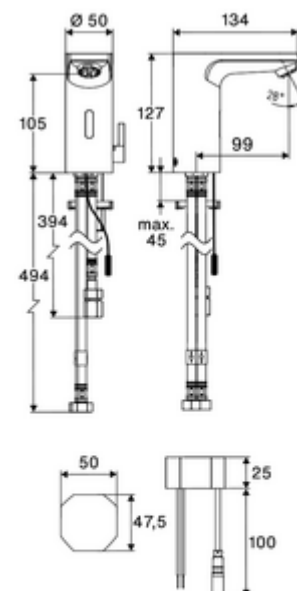

cikkszám: 00 296 06 99

CELIS E² elektronikus mosdócsaptelep ND-M - alacsony nyomás-kevert víz

Érintés nélküli, érzékelős szerelvény innovatív ToF-technológiával. Érzéketlen a tükröződő anyagokkal szemben mint pl. tükörök, védőmellények, stb. Beépített Bluetooth®-interfészsel. SCHELL App-on keresztül parametizálható. A SCHELL vízmenedzsmment rendszerrel történő hálózatba kapcsoláshoz alkalmas. Hálózati működtetés. Nyílt rendszerű melegvíztárolókhöz.

Kiszerezés tartalma

- Time-of-Flight-érzékelős álló csaptelep
 - Perlátor
 - 240 mm-es csatlakozókábel, 3 pólusú csatlakozódugóval, IP 65 védelmi osztály
 - 6 V-os axiális mágnesszelep előszűrővel
 - Time-of-Flight-érzékelős elektronika (ToF) automatikus érzékelőterület állítással
- Falsík alatti hálózati egység 9 VDC, 100 - 240 VAC, 50 - 60 Hz
- Előszűrő átfolyás korlátozóval
- 3 Clean-Fix S G 3/8 bm x 380 / 500 mm-es flexibilis csatlakozótömlő
- Rögzítő alkatrészek mosdó felszereléshez

Szállítási adatok

- súly: 1,70 kg/Darab
- csomagolási egység: 1

Ajánlott alkatrészek

- Hosszabbítókábel, 1,5 m
- Hosszabbítókábel, 3 m

Cikkszám.: 51 010 00 99 vagy

Cikkszám.: 51 023 00 99 vagy

COMFORT szabályozható sarokszelep szűrővel
OPEN mosdó lefolyószelep
PUSH OPEN mosdó lefolyószelep