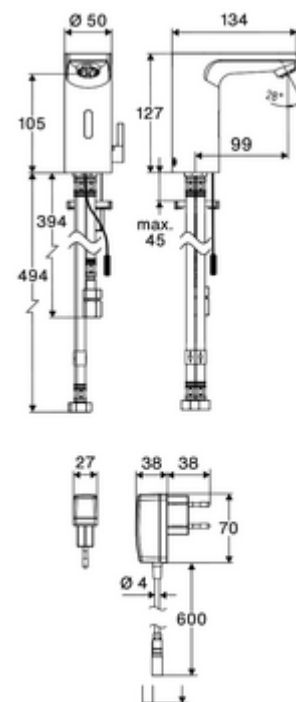

### Kiszerezés tartalma

- Time-of-Flight-érzékelős álló csaptelep
  - Perlátor
  - 240 mm-es csatlakozókábel, 3 pólusú csatlakozódugóval, IP 65 védelmi osztály
  - 6 V-os axiális mágnesszelep előszűrővel
  - Time-of-Flight-érzékelős elektronika (ToF) automatikus érzékelőterület állítással
- Villásdugós hálózati egység 9 VDC, 100 - 240 VAC, 50 - 60 Hz
- Előszűrő átfolyás korlátozóval
- 3 Clean-Fix S G 3/8 bm x 380 / 500 mm-es flexibilis csatlakozótömlő
- Rögzítő alkatrészek mosdó felszereléshez

### Szállítási adatok

- súly: 1,72 kg/Darab
- csomagolási egység: 1

### Ajánlott alkatrészek

- Hosszabbítókábel, 1,5 m
- Hosszabbítókábel, 3 m

Cikkszám.: 51 010 00 99 vagy

Cikkszám.: 51 023 00 99 vagy

COMFORT szabályozható sarokszelep szűrővel  
OPEN mosdó lefolyószelep  
PUSH OPEN mosdó lefolyószelep