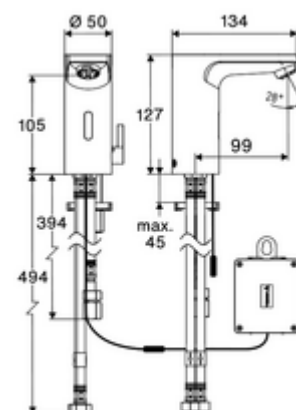

### Kiszerezés tartalma

- Time-of-Flight-érezékelős álló csaptelep
  - Perlátor
  - 240 mm-es csatlakozókábel, 3 pólusú csatlakozódugóval, IP 65 védelmi osztály
  - 6 V-os axiális mágnesszelep előszűrővel
  - Time-of-Flight-érezékelős elektronika (ToF) automatikus érzékelőterület állítással
- 6 V-os elemtartó, IP 65 védelmi osztály
- 4x AA 1,5 V-os alkáli elem
- Előszűrő átfolyás korlátozóval
- 3 Clean-Fix S G 3/8 bm x 380 / 500 mm-es flexibilis csatlakozótömlő
- Rögzítő alkatrészek mosdó felszereléshez

### Szállítási adatok

- súly: 1,89 kg/Darab
- csomagolási egység: 1

### Ajánlott alkatrészek

Hosszabbítókábel, 1,5 m

Cikkszám.: 51 010 00 99 vagy

Hosszabbítókábel, 3 m  
COMFORT szabályozható sarokszelep szűrővel  
OPEN mosdó lefolyószelep  
PUSH OPEN mosdó lefolyószelep