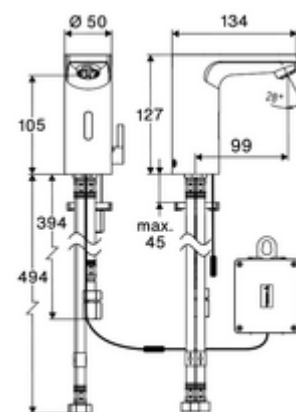

cikkszám: 00 294 06 99

CELIS E² elektronikus mosdócsaptelep ND-M - alacsony nyomás-kevert víz

Érintés nélküli, érzékelős szerelvény innovatív ToF-technológiával. Érzéketlen a tükröződő anyagokkal szemben mint pl. tükörök, védőmellények, stb. Beépített Bluetooth®-interfészsel. SCHELL App-on keresztül parametizálható. A SCHELL vízmenedzsmment rendszerrel történő hálózatra kapcsoláshoz alkalmas. Elemes működtetés. Nyílt rendszerű melegvíztárolókhöz.

Kiszerezés tartalma

- Time-of-Flight-érezékelős álló csaptelep
 - Perlátor
 - 240 mm-es csatlakozókábel, 3 pólusú csatlakozódugóval, IP 65 védelmi osztály
 - 6 V-os axiális mágnesszelep előszűrővel
 - Time-of-Flight-érezékelős elektronika (ToF) automatikus érzékelőterület állítással
- 6 V-os elemtartó, IP 65 védelmi osztály
- 4x AA 1,5 V-os alkáli elem
- Előszűrő átfolyás korlátozóval
- 3 Clean-Fix S G 3/8 bm x 380 / 500 mm-es flexibilis csatlakozótömlő
- Rögzítő alkatrészek mosdó felszereléshez

Szállítási adatok

- súly: 1,89 kg/Darab
- csomagolási egység: 1

Ajánlott alkatrészek

Hosszabbítókábel, 1,5 m

Cikkszám.: 51 010 00 99 vagy

Hosszabbítókábel, 3 m
COMFORT szabályozható sarokszelep szűrővel
OPEN mosdó lefolyószelep
PUSH OPEN mosdó lefolyószelep