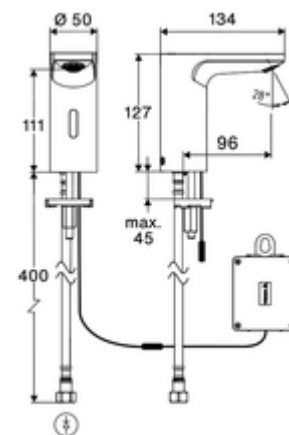

cikkszám: 00 274 06 99

CELIS E² elektronikus mosdócsaptelep HD-K - magas nyomás-hideg víz / előkevert víz

Érintés nélküli, érzékelős szerelvény innovatív ToF-technológiával. Érzéketlen a tükröződő anyagokkal szemben mint pl. tükrök, védőmellények, stb. Beépített Bluetooth®-interfészsel. SCHELL App-on keresztül parametizálható. A SCHELL vízmenedzsmment rendszerrel történő hálózatba kapcsoláshoz alkalmas. Elemes működtetés.

Kiszerezés tartalma

- Time-of-Flight-érezékelős álló csaptelep
 - Sülyesztett perlátor (lopásbiztos)
 - 240 mm-es csatlakozókábel, 3 pólusú csatlakozódugóval, IP 65 védelmi osztály
 - 6 V-os axiális mágnesszelep előszűrővel
 - Time-of-Flight-érezékelős elektronika (ToF) automatikus érzékelőterület állítással
- 6 V-os elemtartó, IP 65 védelmi osztály
- 4x AA 1,5 V-os alkáli elem
- Clean-Fix S G 3/8 bm x 410 mm-es flexibilis csatlakozótömlő, beépített visszafolyásgátlóval (RV, EN 1717: EB) és előszűrővel
- Rögzítő alkatrészek mosdó felszereléshez

Szállítási adatok

- súly: 1,53 kg/Darab
- csomagolási egység: 1

Ajánlott alkatrészek

Hosszabbítókábel, 1,5 m

Cikkszám.: 51 010 00 99 vagy

Hosszabbítókábel, 3 m	Cikkszám.: 51 023 00 99 vagy
COMFORT szabályozható sarokszelep szűrővel	Cikkszám.: 05 430 06 99
OPEN mosdó lefolyószelep	Cikkszám.: 02 002 06 99 vagy
PUSH OPEN mosdó lefolyószelep	Cikkszám.: 02 000 06 99 vagy
CELIS E ² / XERIS E ² hosszabbítócső	Cikkszám.: 01 284 06 99