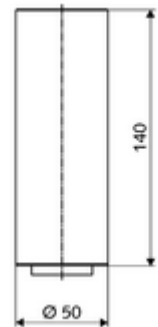

cikkszám: 01 271 06 99

CELIS E hosszabbítócső

CELIS E mosdócsaptelepekhez pultra helyezhető mosdó beépítése esetén.

Kiszerezés tartalma

- 140 mm-es csőhosszabbító
- Állítható perlátor, 5 l/m átfolyás 3 bar víznyomás esetén
- 2 Clean-Fix S G 3/8 bm x 3/8 km x 150 mm-es flexibilis csatlakozótömlő
- 225 mm-es hosszabbított menetes szár

Műszaki adatok

- Felület: Króm

Szállítási adatok

- súly: 0,73 kg/Darab
- csomagolási egység: 1

Ajánlott alkatrészek

Hosszabbítókábel, 1,5 m

Cikkszám.: 51 010 00 99

Csatlakozva ezzel