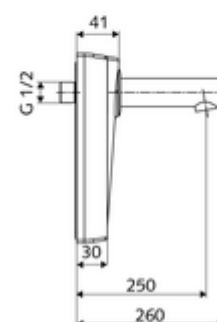

cikkszám: 01 952 06 99

WALIS E falon kívüli mosdócsaptelep Hideg víz / előkevert víz

Infravörös szenzor által vezérelt. Elemes működtetés. A SCHELL vízmenedzsment rendszerrel történő hálózatra kapcsoláshoz alkalmas. SCHELL Single Control SSC rendszeren keresztül paraméterezhető. Csatlakozás hátulról vagy opcionálisan szerelőkerettel felülről, alulról vagy oldalról.

Kiszerezés tartalma

- Előlap infravörös szenzorablakkal
- Vívezeték 6 V-os mágnesszeleppel
- Szerelőkeret infravörös szenzoros elektronikával, programozható
- 6 V-os elemtartó, IP 65 védelmi osztály
- 4x AA 1,5 V-os alkáli elem
- Fali kifolyó perlátorral (lopásbiztos)
- Rögzítő alkatrészek

Műszaki adatok

- Állíthatóság az SWS/ SSC rendszereken keresztül
  - Szenzor hatótávolsága (rövid / közepes / hosszú)
  - Programozás a szenzorablakon keresztül (ki / be)
  - Max. működési idő (1 - 360 mp)
  - Utólagos működési idő (0,6 - 60 mp)
  - Pangó víz elleni öblítés (ki / 5 - 600 mp, 1 - 240 óránként az utolsó öblítés után / 1 - 240 óránként)
  - Folyamatos öblítés termikus fertőtlenítéshez, forrázás elleni védelemmel (ki / 15 - 600 mp)
  - Tartós átfolyás (ki / 15 - 600 mp)
  - Energiatakarékos üzemmód (ki / 1 - 254 óránként az utolsó használat után)
  - Takarítás stop (ki / 60 - 360 mp)
- Állíthatóság közelítő reflexszel
  - Szenzor hatótávolsága (rövid / közepes / hosszú)
  - Pangó víz elleni öblítés (ki / 30 mp, 24 óránként az utolsó öblítés után / 24 óránként)
  - Folyamatos öblítés termikus fertőtlenítéshez, forrázás elleni védelemmel (ki / 300 mp / 120 mp)
  - Takarítás stop (ki / 60 mp)
- átfolyási mennyiség, nyomástól független, max.: 5 l/min
- víznyomás: 1,0 - 5,0 bar
- Max. üzemi hőmérséklet: 70 °C (80 °C termikus fertőtlenítéshez)
- Csatlakozás: DN 15 menet: 1/2 km
- Alapanyag: Kifolyó Sárgaréz, az ivóvízről szóló német rendeletnek megfelelően, Előlap Műanyag, Vívezeték Sárgaréz, az ivóvízről szóló német rendeletnek megfelelően
- Felület: Króm
- perlátor középvonaláig mért távolság: 250 mm

Szállítási adatok

- súly: 2,04 kg/Darab
- csomagolási egység: 1