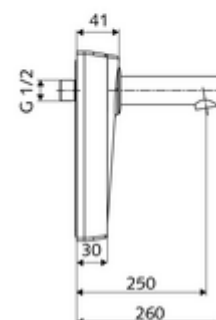

cikkszám: 01 952 06 99

WALIS E falon kívüli mosdócsaptelep Hideg víz / előkevert víz

Infravörös szenzor által vezérelt. Elemes működtetés. A SCHELL vízmenedzsment rendszerrel történő hálózatra kapcsoláshoz alkalmas. SCHELL Single Control SSC rendszeren keresztül paraméterezhető. Csatlakozás hátulról vagy opcionálisan szerelőkerettel felülről, alulról vagy oldalról.

Kiszerezés tartalma

- Előlap infravörös szenzorablakkal
- Vívezeték 6 V-os mágnesseleppel
- Szerelőkeret infravörös szenzoros elektronikával, programozható
- 6 V-os elemtartó, IP 65 védelmi osztály
- 4x AA 1,5 V-os alkáli elem
- Fali kifolyó perlátorral (lopásbiztos)
- Rögzítő alkatrészek

Műszaki adatok

- Állíthatóság az SWS/ SSC rendszereken keresztül
  - Szenzor hatótávolsága (rövid / közepes / hosszú)
  - Programozás a szenzorablakon keresztül (ki / be)
  - Max. működési idő (1 - 360 mp)
  - Utólagos működési idő (0,6 - 60 mp)
  - Pangó víz elleni öblítés (ki / 5 - 600 mp, 1 - 240 óránként az utolsó öblítés után / 1 - 240 óránként)
  - Folyamatos öblítés termikus fertőtlenítéshez, forrázás elleni védelemmel (ki / 15 - 600 mp)
  - Tartós átfolyás (ki / 15 - 600 mp)
  - Energiatakarékos üzemmód (ki / 1 - 254 óránként az utolsó használat után)
  - Takarítás stop (ki / 60 - 360 mp)
- Állíthatóság közelítő reflexszel
  - Szenzor hatótávolsága (rövid / közepes / hosszú)
  - Pangó víz elleni öblítés (ki / 30 mp, 24 óránként az utolsó öblítés után / 24 óránként)
  - Folyamatos öblítés termikus fertőtlenítéshez, forrázás elleni védelemmel (ki / 300 mp / 120 mp)
  - Takarítás stop (ki / 60 mp)
- átfolyási mennyiség, nyomástól független, max.: 5 l/min
- víznyomás: 1,0 - 5,0 bar
- Max. üzemi hőmérséklet: 70 °C (80 °C termikus fertőtlenítéshez)
- Csatlakozás: DN 15 menet: 1/2 km
- Alapanyag: Kifolyó Sárgaréz, az ivóvízről szóló német rendeletnek megfelelően, Előlap Műanyag, Vívezeték Sárgaréz, az ivóvízről szóló német rendeletnek megfelelően
- Felület: Króm
- perlátor középvonaláig mért távolság: 250 mm

Szállítási adatok

- súly: 2,04 kg/Darab
- csomagolási egység: 1