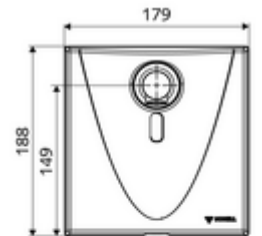

cikkszám: 01 951 06 99

WALIS E falon kívüli mosdócsaptelep Hideg víz / előkevert víz

Infravörös szenzor által vezérelt. Elemes működtetés. A SCHELL vízmenedzsment rendszerrel történő hálózatra kapcsoláshoz alkalmas. SCHELL Single Control SSC rendszeren keresztül paraméterezhető. Csatlakozás hátulról vagy opcionálisan szerelőkerettel felülről, alulról vagy oldalról.

Kiszerezés tartalma

- Előlap infravörös szenzorablakkal
- Vívezeték 6 V-os mágnesseleppel
- Szerelőkeret infravörös szenzoros elektronikával, programozható
- 6 V-os elemtartó, IP 65 védelmi osztály
- 4x AA 1,5 V-os alkáli elem
- Fali kifolyó perlátorral (lopásbiztos)
- Rögzítő alkatrészek

Műszaki adatok

- Állíthatóság az SWS/ SSC rendszereken keresztül
  - Szenzor hatótávolsága (rövid / közepes / hosszú)
  - Programozás a szenzorablakon keresztül (ki / be)
  - Max. működési idő (1 - 360 mp)
  - Utólagos működési idő (0,6 - 60 mp)
  - Pangó víz elleni öblítés (ki / 5 - 600 mp, 1 - 240 óránként az utolsó öblítés után / 1 - 240 óránként)
  - Folyamatos öblítés termikus fertőtlenítéshez, forrázás elleni védelemmel (ki / 15 - 600 mp)
  - Tartós átfolyás (ki / 15 - 600 mp)
  - Energiatakarékos üzemmód (ki / 1 - 254 óránként az utolsó használat után)
  - Takarítás stop (ki / 60 - 360 mp)
- Állíthatóság közelítő reflexszel
  - Szenzor hatótávolsága (rövid / közepes / hosszú)
  - Pangó víz elleni öblítés (ki / 30 mp, 24 óránként az utolsó öblítés után / 24 óránként)
  - Folyamatos öblítés termikus fertőtlenítéshez, forrázás elleni védelemmel (ki / 300 mp / 120 mp)
  - Takarítás stop (ki / 60 mp)
- átfolyási mennyiség, nyomástól független, max.: 5 l/min
- víznyomás: 1,0 - 5,0 bar
- Max. üzemi hőmérséklet: 70 °C (80 °C termikus fertőtlenítéshez)
- Csatlakozás: DN 15 menet: 1/2 km
- Alapanyag: Kifolyó Sárgaréz, az ivóvízről szóló német rendeletnek megfelelően, Előlap Műanyag, Vívezeték Sárgaréz, az ivóvízről szóló német rendeletnek megfelelően
- Felület: Króm
- perlátor középvonaláig mért távolság: 190 mm

Szállítási adatok

- súly: 1,85 kg/Darab
- csomagolási egység: 1