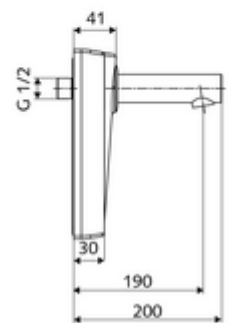

cikkszám: 01 951 06 99

WALIS E falon kívüli mosdócsaptelep Hideg víz / előkevert víz

Infravörös szenzor által vezérelt. Elemes működtetés. A SCHELL vízmenedzsment rendszerrel történő hálózatra kapcsoláshoz alkalmas. SCHELL Single Control SSC rendszeren keresztül paraméterezhető. Csatlakozás hátulról vagy opcionálisan szerelőkerettel felülről, alulról vagy oldalról.

Kiszerezés tartalma

- Előlap infravörös szenzorablakkal
- Vívezeték 6 V-os mágnesseleppel
- Szerelőkeret infravörös szenzoros elektronikával, programozható
- 6 V-os elemtartó, IP 65 védelmi osztály
- 4x AA 1,5 V-os alkáli elem
- Fali kifolyó perlátorral (lopásbiztos)
- Rögzítő alkatrészek

Műszaki adatok

- Állíthatóság az SWS/ SSC rendszereken keresztül
  - Szenzor hatótávolsága (rövid / közepes / hosszú)
  - Programozás a szenzorablakon keresztül (ki / be)
  - Max. működési idő (1 - 360 mp)
  - Utólagos működési idő (0,6 - 60 mp)
  - Pangó víz elleni öblítés (ki / 5 - 600 mp, 1 - 240 óránként az utolsó öblítés után / 1 - 240 óránként)
  - Folyamatos öblítés termikus fertőtlenítéshez, forrázás elleni védelemmel (ki / 15 - 600 mp)
  - Tartós átfolyás (ki / 15 - 600 mp)
  - Energiatakarékos üzemmód (ki / 1 - 254 óránként az utolsó használat után)
  - Takarítás stop (ki / 60 - 360 mp)
- Állíthatóság közelítő reflexszel
  - Szenzor hatótávolsága (rövid / közepes / hosszú)
  - Pangó víz elleni öblítés (ki / 30 mp, 24 óránként az utolsó öblítés után / 24 óránként)
  - Folyamatos öblítés termikus fertőtlenítéshez, forrázás elleni védelemmel (ki / 300 mp / 120 mp)
  - Takarítás stop (ki / 60 mp)
- átfolyási mennyiség, nyomástól független, max.: 5 l/min
- víznyomás: 1,0 - 5,0 bar
- Max. üzemi hőmérséklet: 70 °C (80 °C termikus fertőtlenítéshez)
- Csatlakozás: DN 15 menet: 1/2 km
- Alapanyag: Kifolyó Sárgaréz, az ivóvízről szóló német rendeletnek megfelelően, Előlap Műanyag, Vívezeték Sárgaréz, az ivóvízről szóló német rendeletnek megfelelően
- Felület: Króm
- perlátor középvonaláig mért távolság: 190 mm

Szállítási adatok

- súly: 1,85 kg/Darab
- csomagolási egység: 1