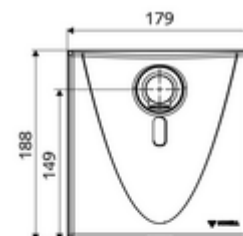

cikkszám: 01 950 06 99

WALIS E falon kívüli mosdócsaptelep Hideg víz / előkevert víz

Infravörös szenzor által vezérelt. Elemes működtetés. A SCHELL vízmenedzsment rendszerrel történő hálózatra kapcsoláshoz alkalmas. SCHELL Single Control SSC rendszeren keresztül paraméterezhető. Csatlakozás hátulról vagy opcionálisan szerelőkerettel felülről, alulról vagy oldalról.

Kiszerezés tartalma

- Előlap infravörös szenzorablakkal
- Vívezeték 6 V-os mágnesseleppel
- Szerelőkeret infravörös szenzoros elektronikával, programozható
- 6 V-os elemtartó, IP 65 védelmi osztály
- 4x AA 1,5 V-os alkáli elem
- Fali kifolyó perlátorral (lopásbiztos)
- Rögzítő alkatrészek

Műszaki adatok

- Állíthatóság az SWS/ SSC rendszereken keresztül
  - Szenzor hatótávolsága (rövid / közepes / hosszú)
  - Programozás a szenzorablakon keresztül (ki / be)
  - Max. működési idő (1 - 360 mp)
  - Utólagos működési idő (0,6 - 60 mp)
  - Pangó víz elleni öblítés (ki / 5 - 600 mp, 1 - 240 óránként az utolsó öblítés után / 1 - 240 óránként)
  - Folyamatos öblítés termikus fertőtlenítéshez, forrázás elleni védelemmel (ki / 15 - 600 mp)
  - Tartós átfolyás (ki / 15 - 600 mp)
  - Energiatakarékos üzemmód (ki / 1 - 254 óránként az utolsó használat után)
  - Takarítás stop (ki / 60 - 360 mp)
- Állíthatóság közelítő reflexszel
  - Szenzor hatótávolsága (rövid / közepes / hosszú)
  - Pangó víz elleni öblítés (ki / 30 mp, 24 óránként az utolsó öblítés után / 24 óránként)
  - Folyamatos öblítés termikus fertőtlenítéshez, forrázás elleni védelemmel (ki / 300 mp / 120 mp)
  - Takarítás stop (ki / 60 mp)
- átfolyási mennyiség, nyomástól független, max.: 5 l/min
- víznyomás: 1,0 - 5,0 bar
- Max. üzemi hőmérséklet: 70 °C (80 °C termikus fertőtlenítéshez)
- Csatlakozás: DN 15 menet: 1/2 km
- Alapanyag: Kifolyó Sárgaréz, az ivóvízről szóló német rendeletnek megfelelően, Előlap Műanyag, Vívezeték Sárgaréz, az ivóvízről szóló német rendeletnek megfelelően
- Felület: Króm
- perlátor középvonaláig mért távolság: 130 mm

Szállítási adatok

- súly: 1,69 kg/Darab
- csomagolási egység: 1