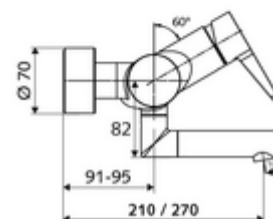

cikkszám: 01 693 06 99

VITUS VW-EH-M falon kívüli mosdócsaptelep Kevert víz

Kézi egykaros működtetés.

Kiszerezés tartalma

- Egykaros, falon kívüli mosdócsaptelep
 - Sárgaréz működtetőkar
 - (mechanikus) szerep a manuálisan indított termikus fertőtlenítéshez (DVGW W551 munkalap szerint)
 - Keverőfejes kerámiakartus forróvíz- és átfolyáskorlátozással
 - 2 visszafolyásgátló (EN 1717: EB)
 - Elfordítható kifolyó (reteszelve) perlátorral
- 2 Z-idom és takarórózsa (állítható mélységű)

Műszaki adatok

- átfolyási mennyiség, nyomástól független, max.: 5 l/min
- víznyomás: 1,0 - 5,0 bar
- max. nyugalmi nyomás: 8 bar
- Max. üzemi hőmérséklet: 70 °C (80 °C termikus fertőtlenítéshez)
- Csatlakozás: 2x DN 15 menet: 1/2 km
- Alapanyag: Kifolyó Sárgaréz, az ivóvízről szóló német rendeletnek megfelelően, Ház Sárgaréz, az ivóvízről szóló német rendeletnek megfelelően
- Felület: Króm
- perlátor középvonaláig mért távolság: 330 mm
- Tanúsítványok: Belgaqua

Szállítási adatok

- súly: 5,15 kg/Darab
- csomagolási egység: 1

Ajánlott alkatrészek

Z-csatlakozósztett előelzárószeleppel	Cikkszám.: 23 775 00 99	
OPEN mosdó lefolyószelep	Cikkszám.: 02 002 06 99	vagy
PUSH OPEN mosdó lefolyószelep	Cikkszám.: 02 000 06 99	vagy