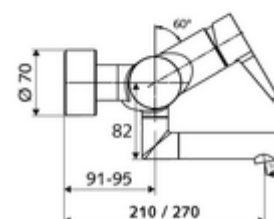

cikkszám: 01 693 06 99

VITUS VW-EH-M falon kívüli mosdócsaptelep Kevert víz

Kézi egykaros működtetés.

Kiszerezés tartalma

- Egykaros, falon kívüli mosdócsaptelep
 - Sárgaréz működtetőkar
 - (mechanikus) szerep a manuálisan indított termikus fertőtlenítéshez (DVGW W551 munkalap szerint)
 - Keverőfejes kerámiakartus forróvíz- és átfolyáskorlátozással
 - 2 visszafolyásgátló (EN 1717: EB)
 - Elfordítható kifolyó (reteszelve) perlátorral
- 2 Z-idom és takarórózsa (állítható mélységű)

Műszaki adatok

- átfolyási mennyiség, nyomástól független, max.: 5 l/min
- víznyomás: 1,0 - 5,0 bar
- max. nyugalmi nyomás: 8 bar
- Max. üzemi hőmérséklet: 70 °C (80 °C termikus fertőtlenítéshez)
- Csatlakozás: 2x DN 15 menet: 1/2 km
- Alapanyag: Kifolyó Sárgaréz, az ivóvízről szóló német rendeletnek megfelelően, Ház Sárgaréz, az ivóvízről szóló német rendeletnek megfelelően
- Felület: Króm
- perlátor középvonaláig mért távolság: 330 mm
- Tanúsítványok: Belgaqua

Szállítási adatok

- súly: 5,15 kg/Darab
- csomagolási egység: 1

Ajánlott alkatrészek

Z-csatlakozósztett előelzárószeleppel	Cikkszám.: 23 775 00 99	
OPEN mosdó lefolyószelep	Cikkszám.: 02 002 06 99	vagy
PUSH OPEN mosdó lefolyószelep	Cikkszám.: 02 000 06 99	vagy