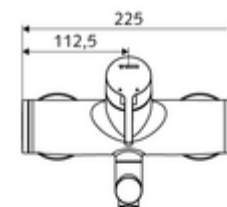

cikkszám: 01 693 06 99

VITUS VW-EH-M falon kívüli mosdócsaptelep Kevert víz

Kézi egykaros működtetés.

Kiszerezés tartalma

- Egykaros, falon kívüli mosdócsaptelep
 - Sárgaréz működtetőkar
 - (mechanikus) szerep a manuálisan indított termikus fertőtlenítéshez (DVGW W551 munkalap szerint)
 - Keverőfejes kerámiakartus forróvíz- és átfolyáskorlátozással
 - 2 visszafolyásgátló (EN 1717: EB)
 - Elfordítható kifolyó (reteszelve) perlátorral
- 2 Z-idom és takarórózsa (állítható mélységű)

Műszaki adatok

- átfolyási mennyiség, nyomástól független, max.: 5 l/min
- víznyomás: 1,0 - 5,0 bar
- max. nyugalmi nyomás: 8 bar
- Max. üzemi hőmérséklet: 70 °C (80 °C termikus fertőtlenítéshez)
- Csatlakozás: 2x DN 15 menet: 1/2 km
- Alapanyag: Kifolyó Sárgaréz, az ivóvízről szóló német rendeletnek megfelelően, Ház Sárgaréz, az ivóvízről szóló német rendeletnek megfelelően
- Felület: Króm
- perlátor középvonaláig mért távolság: 330 mm
- Tanúsítványok: Belgaqua

Szállítási adatok

- súly: 5,15 kg/Darab
- csomagolási egység: 1

Ajánlott alkatrészek

Z-csatlakozósztett előelzárószeleppel	Cikkszám.: 23 775 00 99	
OPEN mosdó lefolyószelep	Cikkszám.: 02 002 06 99	vagy
PUSH OPEN mosdó lefolyószelep	Cikkszám.: 02 000 06 99	vagy