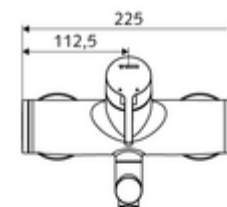

cikkszám: 01 693 06 99

VITUS VW-EH-M falon kívüli mosdócsaptelep Kevert víz

Kézi egykaros működtetés.

Kiszerezés tartalma

- Egykaros, falon kívüli mosdócsaptelep
 - Sárgaréz működtetőkar
 - (mechanikus) szerep a manuálisan indított termikus fertőtlenítéshez (DVGW W551 munkalap szerint)
 - Keverőfejes kerámiakartus forróvíz- és átfolyáskorlátozással
 - 2 visszafolyásgátló (EN 1717: EB)
 - Elfordítható kifolyó (reteszelve) perlátorral
- 2 Z-idom és takarórózsa (állítható mélységű)

Műszaki adatok

- átfolyási mennyiség, nyomástól független, max.: 5 l/min
- víznyomás: 1,0 - 5,0 bar
- max. nyugalmi nyomás: 8 bar
- Max. üzemi hőmérséklet: 70 °C (80 °C termikus fertőtlenítéshez)
- Csatlakozás: 2x DN 15 menet: 1/2 km
- Alapanyag: Kifolyó Sárgaréz, az ivóvízről szóló német rendeletnek megfelelően, Ház Sárgaréz, az ivóvízről szóló német rendeletnek megfelelően
- Felület: Króm
- perlátor középvonaláig mért távolság: 330 mm
- Tanúsítványok: Belgaqua

Szállítási adatok

- súly: 5,15 kg/Darab
- csomagolási egység: 1

Ajánlott alkatrészek

OPEN mosdó lefolyószelep	Cikkszám.: 23 775 00 99	
PUSH OPEN mosdó lefolyószelep	Cikkszám.: 02 002 06 99	vagy
	Cikkszám.: 02 000 06 99	vagy