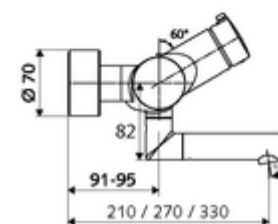

cikkszám: 01 692 06 99

VITUS VW-AH-Ki/Be-T falon kívüli mosdócsaptelep

Kevert víz, ThermoProtect termosztát

Kézi nyit/zár működtetés.

Kiszereelés tartalma

- Nyit/zár falon kívüli mosdócsaptelep
  - Nyitás/zárás működtetőgomb
  - Nyit/Zár kerámia kartus
  - EN 1111 normának megfelelő ThermoProtect termosztát, kioldható/szabályozható 38 °C-os hőmérsékletkorlátozás, forrázás elleni védelem a hidegvízellátás kimaradása esetén
  - (mechanikus) szerep a manuálisan indított termikus fertőtlenítéshez (DVGW W551 munkalap szerint)
  - 2 visszafolyásgátló (EN 1717: EB)
  - Elfördíthető kifolyó (reteszelve) perlátorral
- 2 Z-idom és takarórózsza (állítható mélységű)

Műszaki adatok

- átfolyási mennyiség, nyomástól független, max.: 5 l/min
- víznyomás: 1,0 - 5,0 bar
- Max. üzemi hőmérséklet: 70 °C (80 °C termikus fertőtlenítéshez)
- Csatlakozás: 2x DN 15 menet: 1/2 km
- Alapanyag: Kifolyó Sárgaréz, az ivóvízről szóló német rendeletnek megfelelően, Ház Sárgaréz, az ivóvízről szóló német rendeletnek megfelelően
- Felület: Króm
- perlátor középvonaláig mért távolság: 330 mm
- Tanúsítványok: Belgaqua

Szállítási adatok

- súly: 5,38 kg/Darab
- csomagolási egység: 1

Ajánlott alkatrészek

Cikkszám.: 23 775 00 99

egy jegyzet

- Kifutó cikk, a készlet erejéig rendelhető.