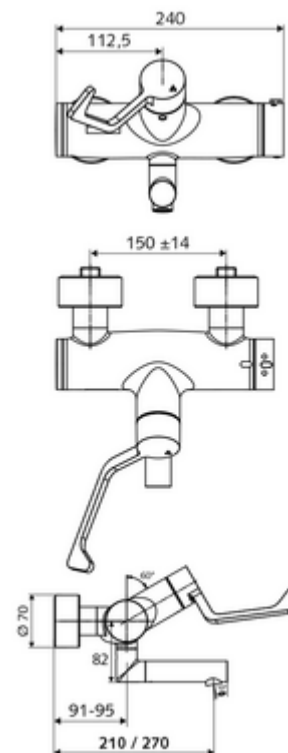

cikkszám: 01 665 06 99

VITUS VW-AH-T falon kívüli mosdócsaptelep Kevert víz, ThermoProtect termosztát

Kézi nyit/zár működtetés klinikai emelőkarral.

Kiszerezés tartalma

- Nyit/zár falon kívüli mosdócsaptelep
 - Nyit/Zár kerámia kartus
 - EN 1111 normának megfelelő ThermoProtect termosztát, kioldható/szabályozható 38 °C-os hőmérsékletkorlátozás, forrázás elleni védelem a hidegvízellátás kimaradása esetén
 - 153 mm-es, ergonomikus klinikai emelőkar
 - (mechanikus) szerep a manuálisan indított termikus fertőtlenítéshez (DVGW W551 munkalap szerint)
 - Alacsony aeroszol perlátor (lamináris sugár)
 - 2 visszafolyásgátló (EN 1717: EB)
 - Elfordítható kifolyó (reteszelve)
- 2 Z-idom és takarórózsa (állítható mélységű)

Műszaki adatok

- Átfolyás: 7,5 - 9,0 l/min
- víznyomás: 1,0 - 5,0 bar
- Max. üzemi hőmérséklet: 70 °C (80 °C termikus fertőtlenítéshez)
- Csatlakozás: 2x DN 15 menet: 1/2 km
- Alapanyag: Kifolyó Sárgaréz, az ivóvízről szóló német rendeletnek megfelelően, Működtetés Sárgaréz, Ház Sárgaréz, az ivóvízről szóló német rendeletnek megfelelően
- Felület: Króm
- perlátor középvonaláig mért távolság: 270 mm
- Tanúsítványok: PA-IX 38236/IO, Belgaqua
- zajosztály: I
- átfolyási mennyiségi osztály: O

Szállítási adatok

- súly: 5,37 kg/Darab
- csomagolási egység: 1

Ajánlott alkatrészek

OPEN mosdó lefolyószelep	Cikkszám.: 23 775 00 99	
PUSH OPEN mosdó lefolyószelep	Cikkszám.: 02 002 06 99	vagy
	Cikkszám.: 02 000 06 99	vagy