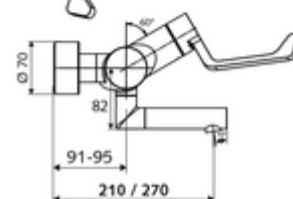

cikkszám: 01 664 06 99

VITUS VW-AH-M falon kívüli mosdócsaptelep Kevert víz

Kézi nyit/hideg/meleg működtetés klinikai emelőkarral.

Kiszzerelés tartalma

- Nyit/hideg/meleg falon kívüli mosdócsaptelep
 - 153 mm-es, ergonomikus klinikai emelőkar
 - (mechanikus) szerep a manuálisan indított termikus fertőtlenítéshez (DVGW W551 munkalap szerint)
 - Nyit/Hideg/Meleg kerámia kartus forróvíz korlátozással
 - Alacsony aeroszol perlátor (lamináris sugár)
 - 2 visszafolyásgátló (EN 1717: EB)
 - Elfordítható kifolyó (reteszelve)
- 2 Z-idom és takarórózsa (állítható mélységű)

Műszaki adatok

- Átfolyás: 7,5 - 9,0 l/min
- víznyomás: 1,0 - 5,0 bar
- Max. üzemi hőmérséklet: 70 °C (80 °C termikus fertőtlenítéshez)
- Csatlakozás: 2x DN 15 menet: 1/2 km
- Alapanyag: Kifolyó Sárgaréz, az ivóvízről szóló német rendeletnek megfelelően, Működtetés Sárgaréz, Ház Sárgaréz, az ivóvízről szóló német rendeletnek megfelelően
- Felület: Króm
- perlátor középvonaláig mért távolság: 270 mm
- Tanúsítványok: PA-IX 38239/IO, Belgaqua
- zajosztály: I
- átfolyási mennyiségi osztály: O

Szállítási adatok

- súly: 5,05 kg/Darab
- csomagolási egység: 1

Ajánlott alkatrészek

Z-csatlakozószett előelzárószeleppel
OPEN mosdó lefolyószelep
PUSH OPEN mosdó lefolyószelep

Cikkszám.: 23 775 00 99

Cikkszám.: 02 002 06 99