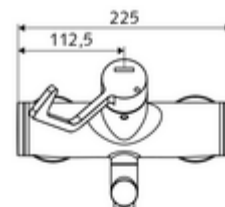

cikkszám: 01 664 06 99

VITUS VW-AH-M falon kívüli mosdócsaptelep Kevert víz

Kézi nyit/hideg/meleg működtetés klinikai emelőkarral.

Kiszzerelés tartalma

- Nyit/hideg/meleg falon kívüli mosdócsaptelep
 - 153 mm-es, ergonomikus klinikai emelőkar
 - (mechanikus) szerep a manuálisan indított termikus fertőtlenítéshez (DVGW W551 munkalap szerint)
 - Nyit/Hideg/Meleg kerámia kartus forróvíz korlátozással
 - Alacsony aeroszol perlátor (lamináris sugár)
 - 2 visszafolyásgátló (EN 1717: EB)
 - Elfordítható kifolyó (reteszelve)
- 2 Z-idom és takarórózsa (állítható mélységű)

Műszaki adatok

- Átfolyás: 7,5 - 9,0 l/min
- víznyomás: 1,0 - 5,0 bar
- Max. üzemi hőmérséklet: 70 °C (80 °C termikus fertőtlenítéshez)
- Csatlakozás: 2x DN 15 menet: 1/2 km
- Alapanyag: Kifolyó Sárgaréz, az ivóvízről szóló német rendeletnek megfelelően, Működtetés Sárgaréz, Ház Sárgaréz, az ivóvízről szóló német rendeletnek megfelelően
- Felület: Króm
- perlátor középvonaláig mért távolság: 270 mm
- Tanúsítványok: PA-IX 38239/IO, Belgaqua
- zajosztály: I
- átfolyási mennyiségi osztály: O

Szállítási adatok

- súly: 5,05 kg/Darab
- csomagolási egység: 1

Ajánlott alkatrészek

Z-csatlakozószett előelzárószeleppel
OPEN mosdó lefolyószelep
PUSH OPEN mosdó lefolyószelep

Cikkszám.: 23 775 00 99

Cikkszám.: 02 002 06 99