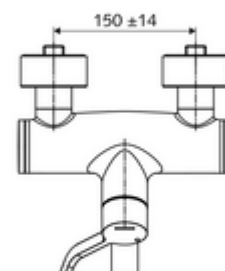

cikkszám: 01 664 06 99

VITUS VW-AH-M falon kívüli mosdócsaptelep Kevert víz

Kézi nyit/hideg/meleg működtetés klinikai emelőkarral.

Kiszzerelés tartalma

- Nyit/hideg/meleg falon kívüli mosdócsaptelep
 - 153 mm-es, ergonomikus klinikai emelőkar
 - (mechanikus) szerep a manuálisan indított termikus fertőtlenítéshez (DVGW W551 munkalap szerint)
 - Nyit/Hideg/Meleg kerámia kartus forróvíz korlátozással
 - Alacsony aeroszol perlátor (lamináris sugár)
 - 2 visszafolyásgátló (EN 1717: EB)
 - Elfordítható kifolyó (reteszelve)
- 2 Z-idom és takarórózsa (állítható mélységű)

Műszaki adatok

- Átfolyás: 7,5 - 9,0 l/min
- víznyomás: 1,0 - 5,0 bar
- Max. üzemi hőmérséklet: 70 °C (80 °C termikus fertőtlenítéshez)
- Csatlakozás: 2x DN 15 menet: 1/2 km
- Alapanyag: Kifolyó Sárgaréz, az ivóvízről szóló német rendeletnek megfelelően, Működtetés Sárgaréz, Ház Sárgaréz, az ivóvízről szóló német rendeletnek megfelelően
- Felület: Króm
- perlátor középvonaláig mért távolság: 270 mm
- Tanúsítványok: PA-IX 38239/IO, Belgaqua
- zajosztály: I
- átfolyási mennyiségi osztály: O

Szállítási adatok

- súly: 5,05 kg/Darab
- csomagolási egység: 1

Ajánlott alkatrészek

Z-csatlakozószett előelzárószeleppel
OPEN mosdó lefolyószelep
PUSH OPEN mosdó lefolyószelep

Cikkszám.: 23 775 00 99

Cikkszám.: 02 002 06 99