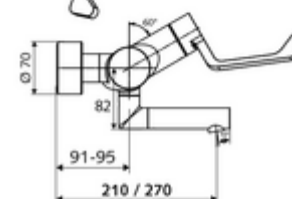

cikkszám: 01 664 06 99

VITUS VW-AH-M falon kívüli mosdócsaptelep Kevert víz

Kézi nyit/hideg/meleg működtetés klinikai emelőkarral.

Kiszzerelés tartalma

- Nyit/hideg/meleg falon kívüli mosdócsaptelep
  - 153 mm-es, ergonomikus klinikai emelőkar
  - (mechanikus) szerep a manuálisan indított termikus fertőtlenítéshez (DVGW W551 munkalap szerint)
  - Nyit/Hideg/Meleg kerámia kartus forróvíz korlátozással
  - Alacsony aeroszol perlátor (lamináris sugár)
  - 2 visszafolyásgátló (EN 1717: EB)
  - Elfordítható kifolyó (reteszelve)
- 2 Z-idom és takarórózsa (állítható mélységű)

Műszaki adatok

- Átfolyás: 7,5 - 9,0 l/min
- víznyomás: 1,0 - 5,0 bar
- Max. üzemi hőmérséklet: 70 °C (80 °C termikus fertőtlenítéshez)
- Csatlakozás: 2x DN 15 menet: 1/2 km
- Alapanyag: Kifolyó Sárgaréz, az ivóvízről szóló német rendeletnek megfelelően, Működtetés Sárgaréz, Ház Sárgaréz, az ivóvízről szóló német rendeletnek megfelelően
- Felület: Króm
- perlátor középvonaláig mért távolság: 270 mm
- Tanúsítványok: PA-IX 38239/IO, Belgaqua
- zajosztály: I
- átfolyási mennyiségi osztály: O

Szállítási adatok

- súly: 5,05 kg/Darab
- csomagolási egység: 1

Ajánlott alkatrészek

Z-csatlakozószett előelzárószeleppel
OPEN mosdó lefolyószelep
PUSH OPEN mosdó lefolyószelep

Cikkszám.: 23 775 00 99

Cikkszám.: 02 002 06 99

Cikkszám.: 02 000 06 99

vagy

vagy